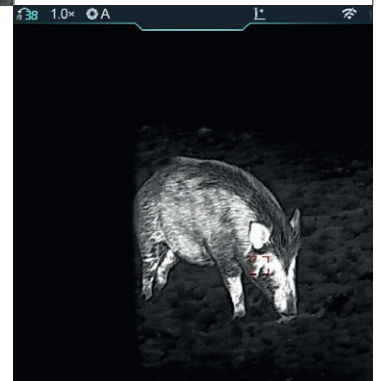

Dabei profitiert der User vom grossen Weitwinkel und kann bei Bedarf optisch reinzoomen und die grosse Reichweite nutzen. Die beiden Geräte bieten hohe Bildqualität und Kontrast. Dieses Kameras sind deshalb für mehrere Anwendungen nutzbar: Einerseits für das grossflächige Absuchen, die Nachsuche und zusätzlich als Gerät, um in grosser Distanz Tiere aufzuspüren, ein grosser Vorteil insbesondere des ZH50.

Neben der einzigartigen Funktionen bieten beide Gerät einen Akkueinsatz und lösen das Wärmebild mit einem AMOLED 1440x1080px auf.

AUFLÖSUNG

WLAN

FELD

VOX-KERAMIK

12 µm

BERG

BLENDE

MANUELLER FOKUS

IP66

Technische Spezifikationen

Mikrobolometer

Detektorauflösung	640x512 px
Pixelgrösse	12µm
NETD, mk	≤ 25
Frame Rate, Hz	50

Optische Eigenschaften

Objektiv	38mm F=1.2 / 19mm F=0.9
Sichtfeld ohne digital Zoom	11.5° / 23°
Vergrößerung	1.6–12.8 (1.6 /3.2x optisch, 2x/4x digital)
Erkennung Reichweite	1974m / 987m (Zielgrösse: 1.7m x 0.5m)
Sehfeld in 100m	17m / 34m

Anzeige, Display

Type	AMOLED-Bildschirm
Auflösung	1440x1080px

Anschlüsse / Verbindungen

USB-C	Laden und Zugang zum Kameraspeicher
WLAN	APP Anbindung für Bildübertragung
Videoausgang	über USB-C Videostecker