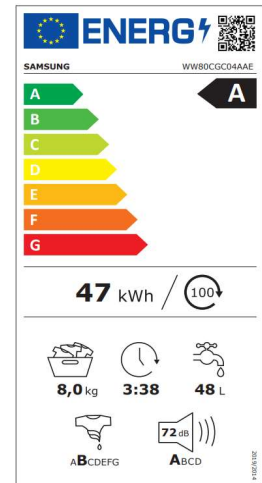

SAMSUNG

WW5000 | 8 kg | Carved White

Modellcode: WW80CGC04ATEWS

Spart Energie und Zeit

- 22 Waschprogramme
- Energieeffizienzklasse A
- Schleuderwirkungsstufe B
- Waschwirkungsstufe A
- 20 Jahre Garantie auf den Digital Inverter Motor