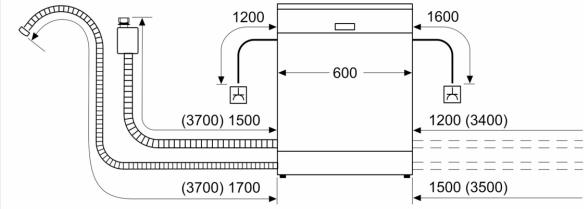

### Masse

- Salzeinfüllhilfe (Trichter)
- Inkl. Dampfschutz-Folie

### Anzeige und Bedienung

- Gerätemasse (HxBxT): 86.5 x 59.8 x 55 cm

<sup>1</sup> Auf einer Skala der Energie-Effizienzklassen von A bis G

<sup>2</sup> Energieverbrauch in kWh pro 100 Zyklen (im Programm Eco 50 °C).

**iQ700, Vollintegrierter  
Geschirrspüler, 60 cm, XXL  
SX87TX02CE**

Maße in mm

⚡ Steckdose  
( ) Werte mit Verlängerungssatz

Masse in mm