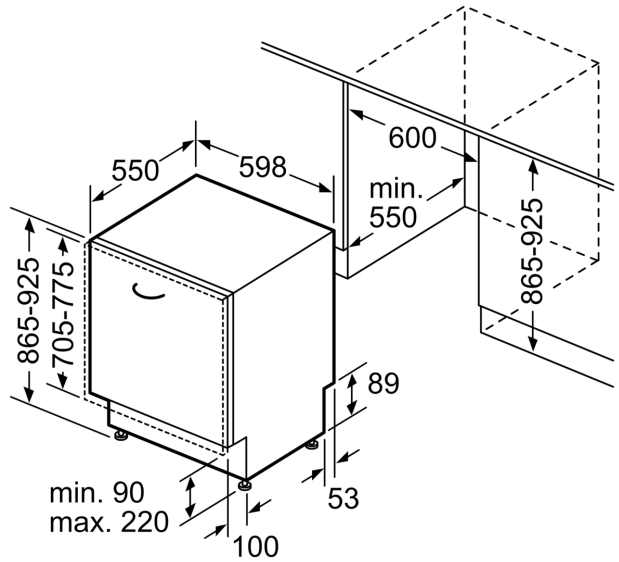

### Anzeige und Bedienung

- Gerätemasse (HxBxT): 86.5 x 59.8 x 55 cm

<sup>1</sup> Auf einer Skala der Energie-Effizienzklassen von A bis G

<sup>2</sup> Energieverbrauch in kWh pro 100 Zyklen (im Programm Eco 50 °C).

**iQ700, Vollintegrierter  
Geschirrspüler, 60 cm, XXL  
SX87TX02CE**

Maße in mm

⚡ Steckdose  
( ) Werte mit Verlängerungssatz

Masse in mm