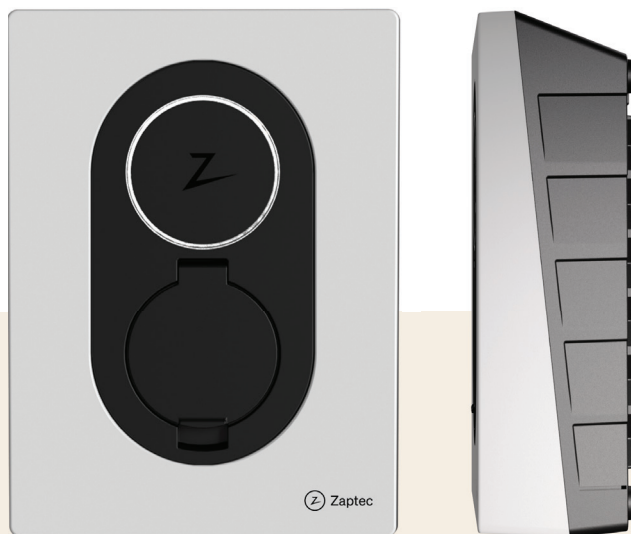

# Zaptec Go

funktioniert mit  
jedem Elektroauto

Egal, welches Elektroauto Sie fahren oder wohin Sie aufbrechen, Zaptec Go ist der sicherste Weg, Sie auf Ihrer Reise mit Energie zu versorgen. Mit 22 kW (maximale Leistung) haben wir eines der kleinsten Ladegeräte für Elektroautos der Welt entwickelt, das von innen so smart wie von aussen einfach ist. Basierend auf modernster Technologie aus Norwegen.

### **Passend für alle**

Passend für nahezu alle Elektroautos und Haushalte. Zaptec Go passt seine maximale Ladung an die Kapazität Ihres Autos an.

### **Smart, klein und sicher**

Bei Zaptec liegt uns Ihre Sicherheit genauso am Herzen wie der elektrische Strom. Zaptec Go ist in puncto Sicherheit eine der führenden Ladestationen für Elektrofahrzeuge auf dem Markt und ist nach einem der höchsten Sicherheitsstandards zertifiziert.