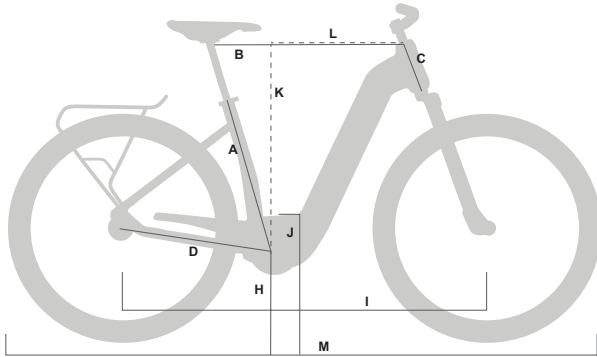

# Rahmengenometrien

A	Sitzrohlänge
B	Oberrohrlänge
C	Steuerrohrlänge
D	Kettenstrebenlänge
E	Lenkwinkel
F	Sitzrohrwinkel
G	Tretlagerabsenkung
H	Tretlagerhöhe
I	Radstand
J	Überstandshöhe/Durchstiegshöhe
K	Stack
L	Reach
M	Gesamtlänge

**Gotour6 (Gents)**

cm	M 165-175	L 175-185	XL 185-195
A	490	530	570
B	605	625	645
C	160	170	180
D	480	480	480
E	70°	70°	70°
F	73°	73°	73°
G	65	65	65
H	305	305	305
I	1143	1164	1184
J	820	820	820
K	649	659	668
L	406	420	440
M	1883	1904	1924

**Gotour6 (Comfort)**

cm	S 155-165	M 165-175	L 175-185	XL 185-195
A	450	490	530	570
B	585	605	625	645
C	150	160	170	180
D	480	480	480	480
E	69°	70°	70°	70°
F	73°	73°	73°	73°
G	65	65	65	65
H	305	305	305	305
I	1134	1143	1164	1184
J	415	415	415	415
K	635	649	659	668
L	390	406	420	440
M	1874	1883	1904	1924

**Gotour5 (Comfort)**

cm	S 155-165	M 165-175	L 175-185	XL 185-195
A	450	490	530	570
B	578	600	620	641
C	140	160	180	200
D	549	549	549	549
E	68.5°	69.5°	69.5°	69.5°
F	73°	73°	73°	73°
G	65	65	65	65
H	305	305	305	305
I	1226	1238	1260	1282
J	388	388	388	388
K	639	663	682	700
L	405	420	435	450
M	1984	1996	2018	2040