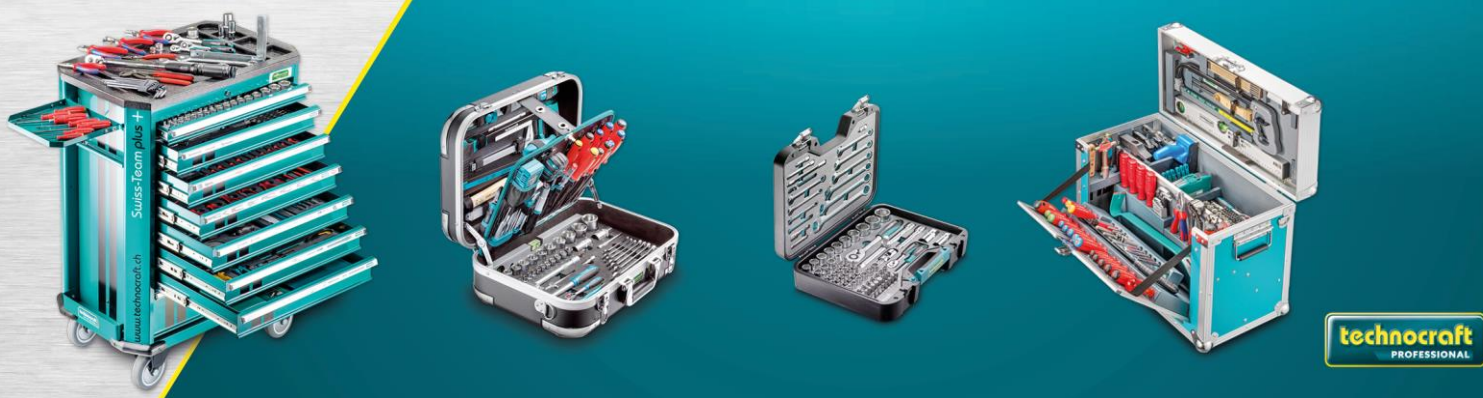

DATENBLATT

Werkzeugkoffer TOP PROFESSIONAL 135-tlg

Artikel | 662336

Der Alu-Werkzeugkoffer TOP PROFESSIONAL 135-tlg ist der ideale Begleiter für den Allround-Handwerker. Dieser umfangreiche Werkzeugkoffer enthält einen 135-teiligen Werkzeugsatz mit 1/4" und 1/2" Stecknüssen, Ratschen, verschiedenen Zangen, Schraubwerkzeugen, Feilen, Sägen und vielem mehr. Mit dieser vielfältigen Auswahl und dem kompakten Aluminiumkoffer lassen sich zahlreiche Projekte realisieren.

Vorteil

- Umfangreicher 135-teiliger Werkzeugsatz
- Robuster Aluminiumkoffer

Technische Daten

Satz tlg.	135
Antrieb	1/4" + 1/2"
Abmessung	460 × 345 × 175 mm
Gewicht	13 kg