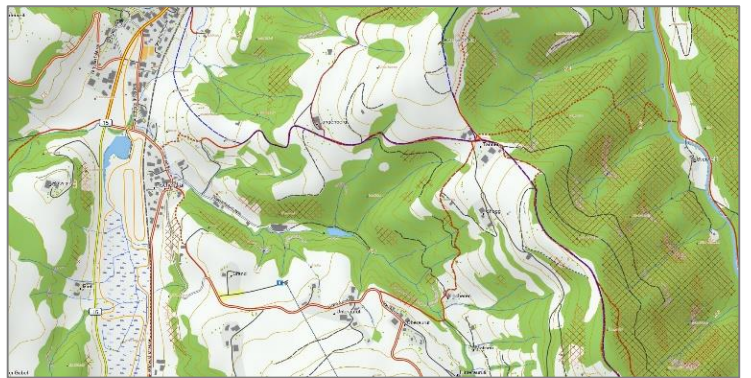

GARMIN®

TOPO SCHWEIZ V2 PRO

HIGHLIGHTS

- Vektor- und Rasterkarte im Maßstab 1:25.000 auf Basis der aktuellsten Daten des Bundesamtes für Landestopografie swisstopo
- Mit über 750 markierten Wegen inkl. Routing zum Wandern, Radfahren und Mountainbiken (SchweizMobil), sowie 200 Schweizer Hütten
- Individuelle Routenvorschläge dank ActiveRouting
- Mountainbike-Trails von Singletrail Map Routennetz (nicht routingfähig)
- Winterkarte mit Ski- und Schneeschuhrouren
- microSD-Karte ermöglicht eine einfache Nutzung ohne Installation oder Freischaltung

Vollständige Liste von kompatiblen Geräten unter: <http://www.garmin.com/de-DE/maps/outdoor>

PRODUKTPORTFOLIO

Artikelnummer	Artikelbezeichnung	EAN	UVP
010-12576-01	TOPO Schweiz V2 PRO MicroSD Karte inkl. Rasterkarte für Garmin HH	0753759262983	CHF 299.90
010-12796-01	TOPO Schweiz V2 PRO Voucher ohne Rasterkarte für Edge & Wearables	0753759263027	CHF 299.90
	TOPO Schweiz V2 PRO Download ohne Rasterkarte für Garmin HH		CHF 299.90
	TOPO Schweiz V2 PRO Download inkl. Rasterkarte für Garmin HH		CHF 299.90

ABDECKUNG

Gesamte Schweiz und Liechtenstein im Maßstab 1:25.000

SCREENSHOTS

Basecamp™

Geräte – Screenshots auf allen aktuellen Garmin Geräten

¹Vollständige Funktionsumfang von ActiveRouting nur mit ausgewählten Geräten; abhängig von Gerät und Software-Version.