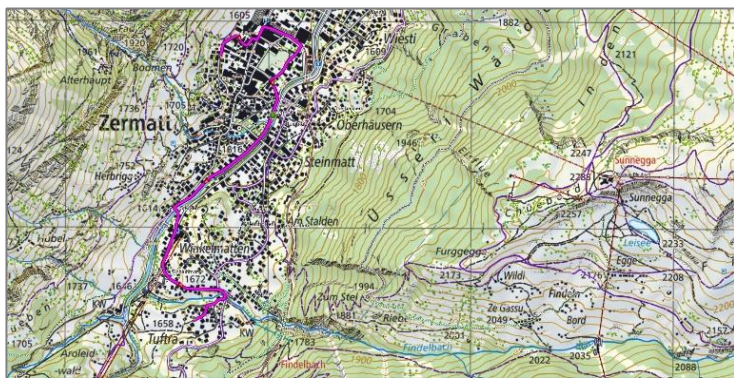

Vollständige Liste von kompatiblen Geräten unter: <http://www.garmin.com/de-DE/maps/outdoor>

PRODUKTPORTFOLIO

Artikelnummer	Artikelbezeichnung	EAN	UVP
010-12576-01	TOPO Schweiz V2 PRO MicroSD Karte inkl. Rasterkarte für Garmin HH	0753759262983	CHF 299.90
010-12796-01	TOPO Schweiz V2 PRO Voucher ohne Rasterkarte für Edge & Wearables	0753759263027	CHF 299.90
	TOPO Schweiz V2 PRO Download ohne Rasterkarte für Garmin HH		CHF 299.90
	TOPO Schweiz V2 PRO Download inkl. Rasterkarte für Garmin HH		CHF 299.90

ABDECKUNG

Gesamte Schweiz und Liechtenstein im Maßstab 1:25.000

SCREENSHOTS

Basecamp™

Geräte – Screenshots auf allen aktuellen Garmin Geräten

¹Vollständige Funktionsumfang von ActiveRouting nur mit ausgewählten Geräten; abhängig von Gerät und Software-Version.