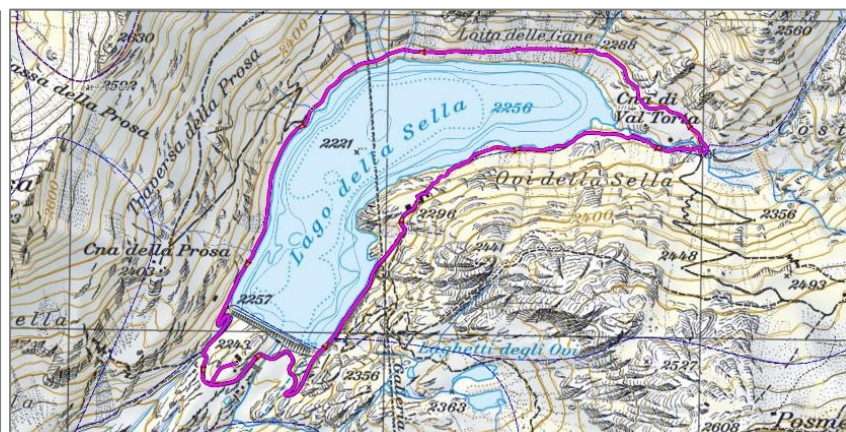

DATENBLATT

TOPO SCHWEIZ V2 PRO

PRODUKTBESCHREIBUNG

Die topografische Vektor- und Rasterkarte im Maßstab 1:25.000 wurde speziell für Garmin GPS-Geräte konzipiert und basiert auf den aktuellsten Kartendaten des Bundesamtes für Landestopografie swisstopo. Das Outdoor-Netzwerk SchweizMobil liefert über 750 Routen vor allem für Wanderer, Radfahrer und Mountainbiker. Mountainbike-Trails von Singletrail Map, die als Overlay integriert wurden, lassen Biker-Herzen höherschlagen und bieten insgesamt 56.000 Streckenkilometer in vier verschiedenen Schwierigkeitsstufen. Wintersportler profitieren besonders von der zusätzlichen Karte für Winteraktivitäten und der Kooperation mit den Schweizer Hütten. Damit stehen dem Nutzer über 300.000 POIs, 200 Alpin-Hütten und insgesamt über 175.000 km an Straßen-/Wander-/Bike- und Skiwegen zur Verfügung.

GARMIN®

TOPO SCHWEIZ V2 PRO

HIGHLIGHTS

- Vektor- und Rasterkarte im Maßstab 1:25.000 auf Basis der aktuellsten Daten des Bundesamtes für Landestopografie swisstopo
- Mit über 750 markierten Wegen inkl. Routing zum Wandern, Radfahren und Mountainbiken (SchweizMobil), sowie 200 Schweizer Hütten
- Individuelle Routenvorschläge dank ActiveRouting
- Mountainbike-Trails von Singletrail Map Routennetz (nicht routingfähig)
- Winterkarte mit Ski- und Schneeschuhrouren
- microSD-Karte ermöglicht eine einfache Nutzung ohne Installation oder Freischaltung