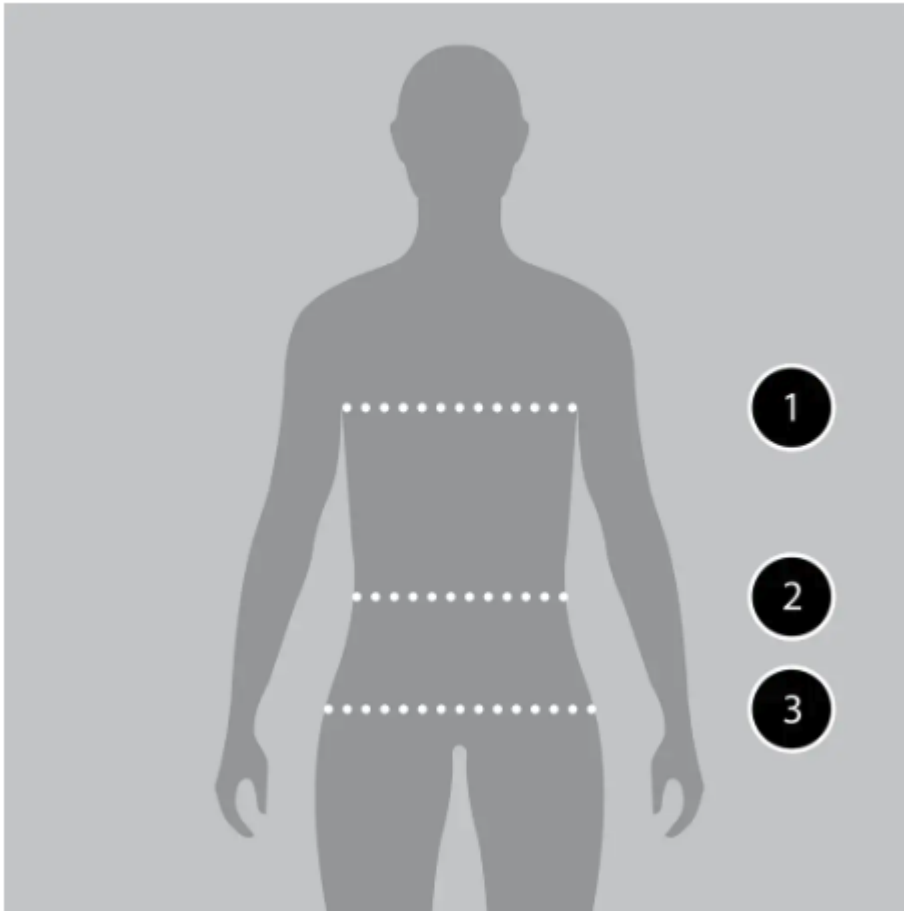

# Grössentabelle MEN

cm inch

< >

Grösse	S	M	L	XL
Brustweite	88-91	92-99	100-107	108-115
Taille	74-77	78-85	86-93	94-102
Hüfte	87-90	91-98	99-106	107-114

cm inch

< >

Grösse	S	M	L	XL
Brustweite	34.6-35.8	36.2-39	39.4-42.1	42.5-45.3
Taille	29.1-30.3	30.7-33.6	33.9-36.6	37-40.1
Hüfte	34.2-35.4	35.8-38.6	39-41.7	42.1-44.9

## Wie man misst

### Brust<sup>1</sup>

Der Umfang des Brustkorbs gemessen an der weitesten Stelle mit entspannt hängenden Armen.

### Taille<sup>2</sup>

Der Taillenumfang gemessen an der schmalsten Stelle.