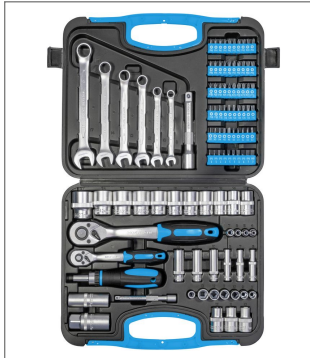

**Güde**®**WERKSTATT  
EINRICHTUNG****Werkzeugkoffer GWZK 104**

Art.-Nr.: 39002

GTIN-Code: 4015671574589

104-teiliges Werkzeugset aus Chrom-Vanadium-Stahl  
in praktischem Koffer

**NEU****Inhalt:**

- 6 Gabelringschlüssel: 8, 10, 12, 13, 14, 17 mm
- 60 Bit-Einsätze 1/4"(6,3 mm): Kreuzschlitz: PH0, PH1, PH2, PH3; PZ0, PZ1, PZ2, PZ3
- Innensechsrund: T10, T15, T20, T25, T30, T40
- Innensechskant: H2, H3, H4, H5, H6
- Vierkant: S0, S1, S2, S3
- Schlitz: SL3, SL4, SL5, SL6, SL7
- 1 Schraubendreher mit Ratschenfunktion
- 1 Bit-Adapter 6,3 mm (1/4")
- 1 Umschaltknarre 1/2" + Verlängerung 4"
- 14 Steckschlüsseleinsätze 1/2": 10-15, 17-19, 21-24, 27 mm
- 2 Zündkerzeneinsätze lang 1/2": 16, 21 mm
- 1 Umschaltknarre 1/4" + Verlängerung 5"
- 10 Steckschlüsseleinsätze 1/4": 5 - 13 mm
- 6 Steckschlüsseleinsätze lang 1/4": 6, 7, 8, 10, 12, 13 mm

Maße: L 330 x B 275 x H 75 mm

120 Stk.

L 340 x B 310 x H 300 mm (VE 4)

L 330 x B 275 x H 75 mm (VE 1)

netto / brutto: 4,35 kg / 4,50 kg