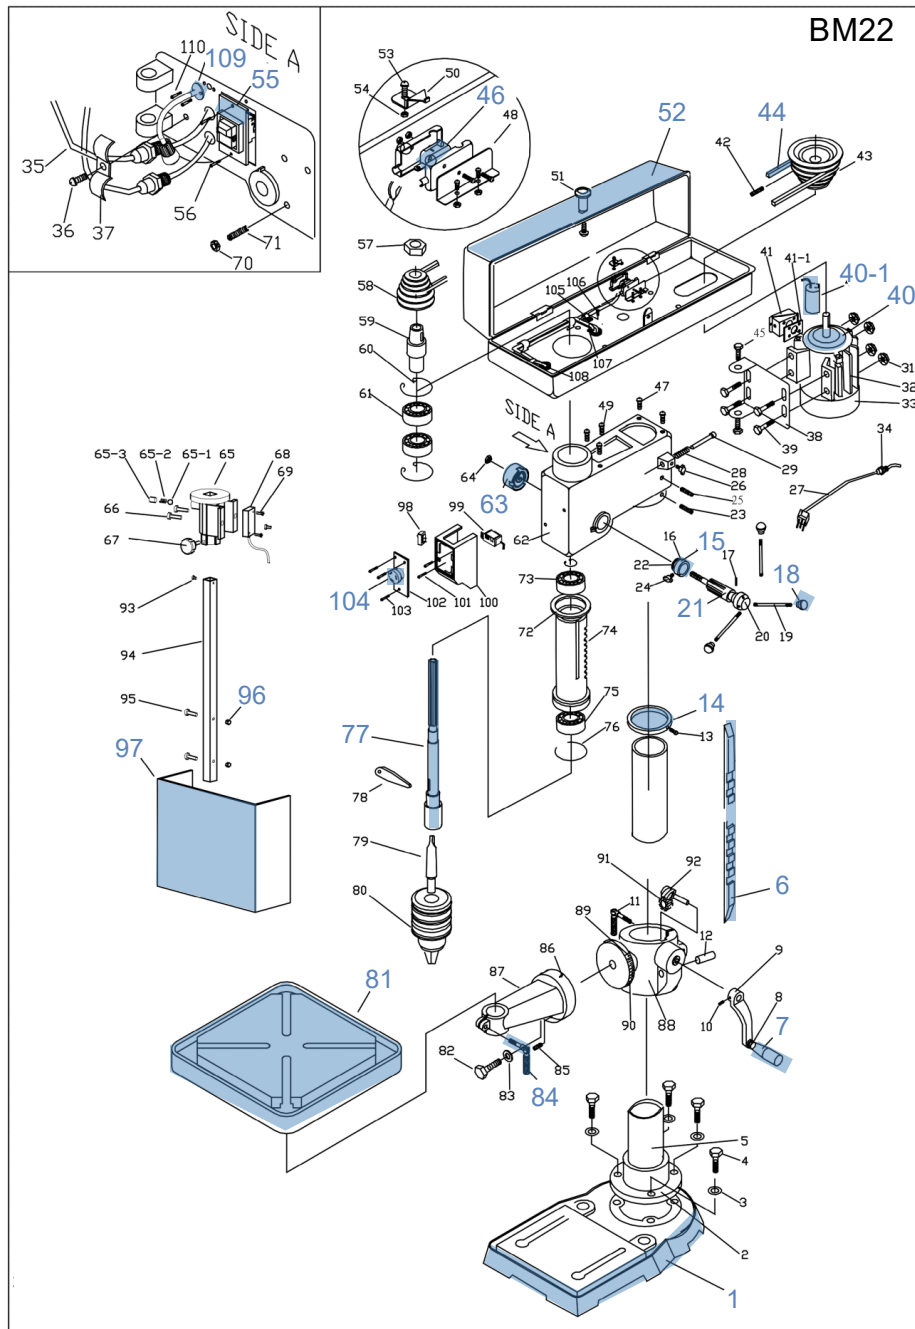

TISCHBOHRMASCHINE BM-22
PERCEUSE D'ÉTABLI BM-22

Art. Nr. 659450 | Art. N° 659450

| Pos | Art.Nr. Art. N° | Artikel DE | Article FR | Details/Inhalt Détails/Contenu |
|-----|--------------------|---------------------------|------------------------------------|--|
| 1 | 134158 | ALDURO Standfuss Satz | ALDURO Jeu de supports | Pos. 1, 2, 3, 4, 5, 11, 12, 13, 82, 83, 85, 86, 87, 88, 89, 90, 91, 92 |
| 6 | 660269 | ALDURO Zahnstange | ALDURO Crémaillère | Pos. 6 |
| 7 | 659864 | ALDURO Kurbel Satz | ALDURO Jeu de manivelle | Pos. 7, 8, 9, 10 |
| 14 | 659820 | ALDURO Klemmring | ALDURO Anneau de serrage | Pos. 14 |
| 15 | 660162 | ALDURO Skalanring Satz | ALDURO Jeu de bagues scalaires | Pos. 15, 16, 22, 24 |
| 18 | 659724 | ALDURO Griff Satz | ALDURO Jeu de poignée | Pos. 18, 19 |
| 21 | 134163 | ALDURO Vorschubwelle Satz | ALDURO Jeu d'arbres d'alimentation | Pos. 17, 20, 21 |
| 40 | 729596 | ALDURO Motor Satz | ALDURO Jeu de moteurs | Pos. 40, 31, 32, 33, 38, 39, 40, 40-1, 41, 41-1, 45 |