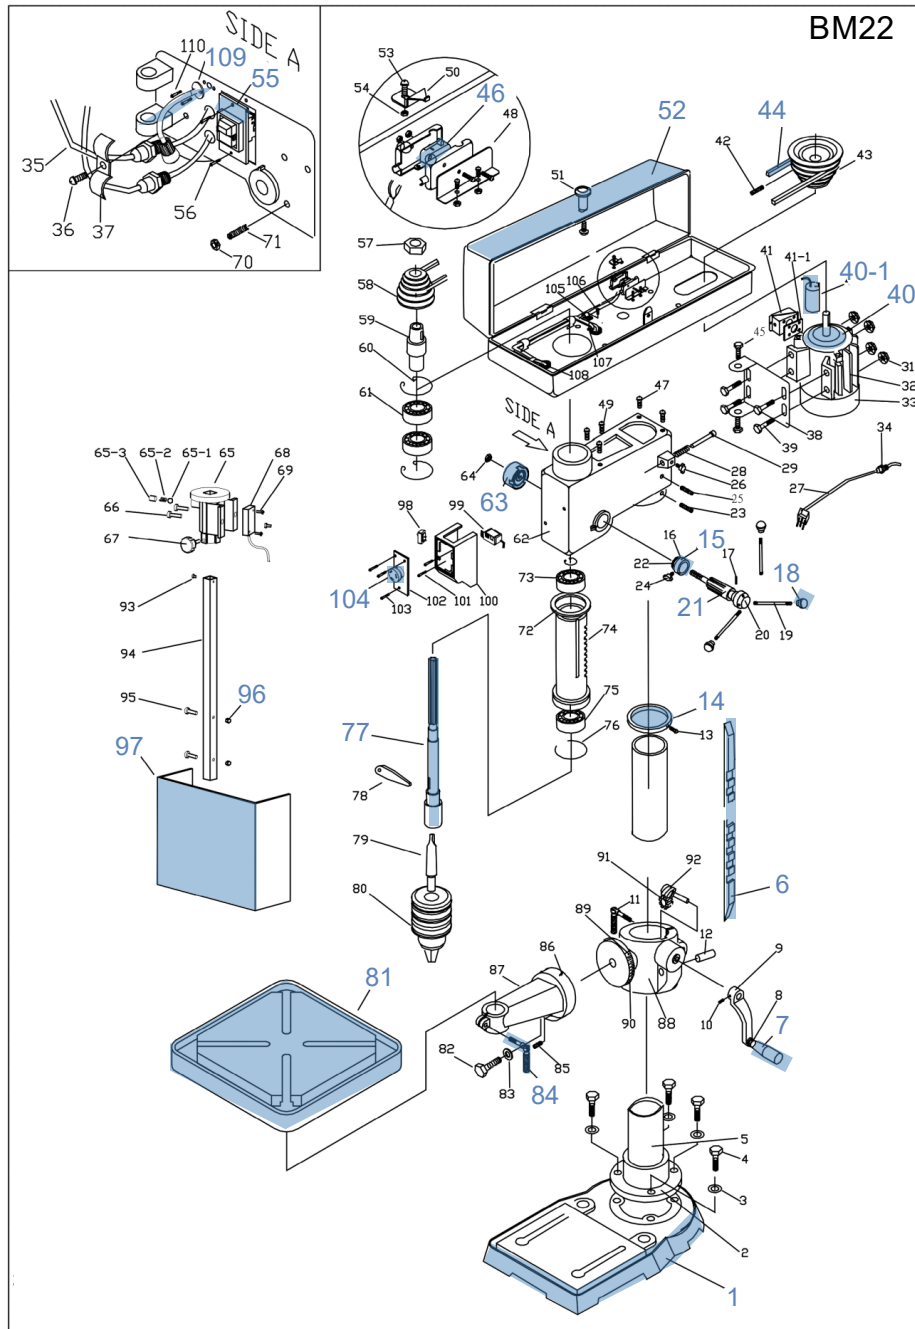

TISCHBOHRMASCHINE BM-22
PERCEUSE D'ÉTABLI BM-22

Art. Nr. 659450 | Art. N° 659450

| Pos | Art.Nr. Art. N° | Artikel DE | Article FR | Details/Inhalt Détails/Contenu |
|-----|--------------------|---------------------------|------------------------------------|--|
| 1 | 134158 | ALDURO Standfuss Satz | ALDURO Jeu de supports | Pos. 1, 2, 3, 4, 5, 11, 12, 13, 82, 83, 85, 86, 87, 88, 89, 90, 91, 92 |
| 6 | 660269 | ALDURO Zahnstange | ALDURO Crémaillère | Pos. 6 |
| 7 | 659864 | ALDURO Kurbel Satz | ALDURO Jeu de manivelle | Pos. 7, 8, 9, 10 |
| 14 | 659820 | ALDURO Klemmring | ALDURO Anneau de serrage | Pos. 14 |
| 15 | 660162 | ALDURO Skalanring Satz | ALDURO Jeu de bagues scalaires | Pos. 15, 16, 22, 24 |
| 18 | 659724 | ALDURO Griff Satz | ALDURO Jeu de poignée | Pos. 18, 19 |
| 21 | 134163 | ALDURO Vorschubwelle Satz | ALDURO Jeu d'arbres d'alimentation | Pos. 17, 20, 21 |
| 40 | 729596 | ALDURO Motor Satz | ALDURO Jeu de moteurs | Pos. 40, 31, 32, 33, 38, 39, 40, 40-1, 41, 41-1, 45 |