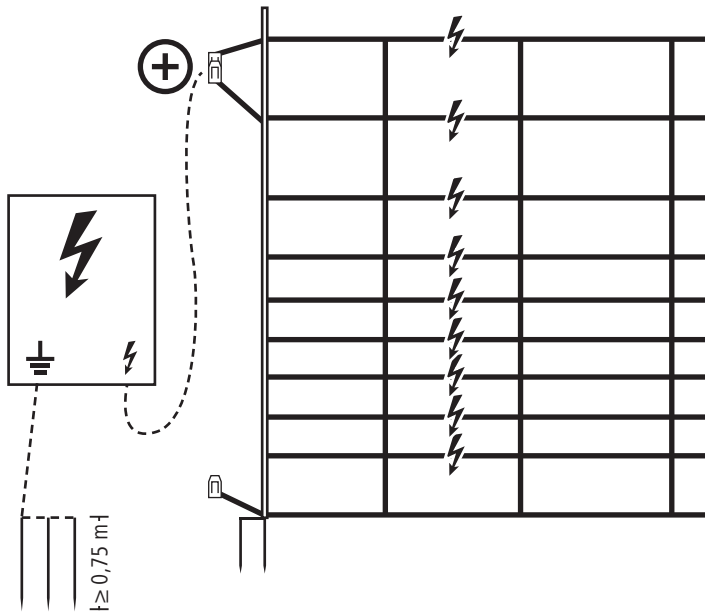

PLUS/MINUS Netz
Filet PLUS/MOINS
PLUS/MINUS net
Rete +/-

MINUS/PLUS Netz
Filet MOINS/PLUS
MINUS/PLUS net
Rete -/+

27377, 27378

WolfNet Maxi

Gebrauchsanleitung
Instructions
Instructions for use
Modalità d'uso

PLUS Netz
Filet PLUS
PLUS net
Rete +

PLUS Netz mit Bodenlitze Erdung
Filet PLUS avec mise à la terre du toron inférieur
PLUS net with ground wire earthing
+ rete + con filo per messa a terra

PLUS/MINUS Netz
Filet PLUS/MOINS
PLUS/MINUS net
Rete +/-