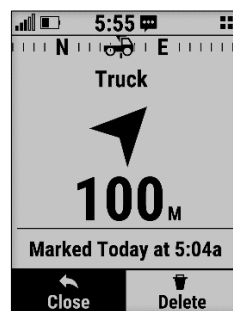

Fahrzeugmarkierung