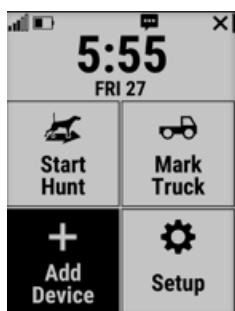

VERGLEICHSTABELLE

	ATEMOS 100	ALPHA 200i K	ALPHA 10 K
Produktgewicht	250 g	280 g	160 g
Produktabmessungen	2.5 x 6.5 x 1.5" (6.4 x 16.5 x 3.8 cm)	2.7 x 6.4 x 1.3" (6.8 x 16.2 x 3.4 cm)	2.3 x 4.8 x 1.1" (5.8 x 12.1 x 2.9 cm)
Displaytyp	Transflectives Farb-Touchdisplay	Transflectives Farb-Touchdisplay	Monochromes Display
Displaydiagonale	3"	3,5"	1,8" (4,5 cm)
Anzahl Hunde¹	Bis zu 20	Bis zu 20	Bis zu 20
Ortungsreichweite¹	Bis zu 10 km	Bis zu 10 km	Bis zu 10 km
Aktualisierungsrate¹	5 Sekunden	5 Sekunden	5 Sekunden
Vorinstallierte Karte	Freizeitkarte Europa	TopoActive Europa Karte	○
Multi-GNSS	GPS | GLONASS	GPS | Galileo	GPS | Galileo
3-Achsen-Kompass | barometrischer Höhenmesser	• | •	• | •	• | ○
BirdsEye Satellitenbilder	Abonnement	Direkt auf das Gerät	○
inReach-Technologie	○	•	○
24/7 SOS Notruf	○	•	○
Zwei-Wege-Kommunikation	○	•	○
Tracking	○	•	○
Kompatibel mit Iridium	○	•	○
Geofences	•	•	○
Statusmeldung des Hundes	•	•	•
Hundeübersicht	•	•	•
Wettkampftimer	○	•	○
Pro Ansicht	○	•	○
Nutzerkonfigurierbare Tasten	○	•	○
Garmin Explore Kompatibilität	○	•	•
Konnektivität	ANT+ | Bluetooth	ANT+ | Bluetooth | WLAN	ANT+ | BLE
Kompatible Hundehalsbänder	K5	K5	K5
Wasserdicht²	IPX7	IPX7	IPX7
Batterietyp	Wiederaufladbarer Li-Ion Akku	Wiederaufladbarer Li-Ion Akku	Wiederaufladbarer Li-Ion Akku
Batterielaufzeit	Bis zu 20 Stunden	Bis zu 20 Stunden	Bis zu 40 Stunden

SCREENSHOTS

Hauptmenü