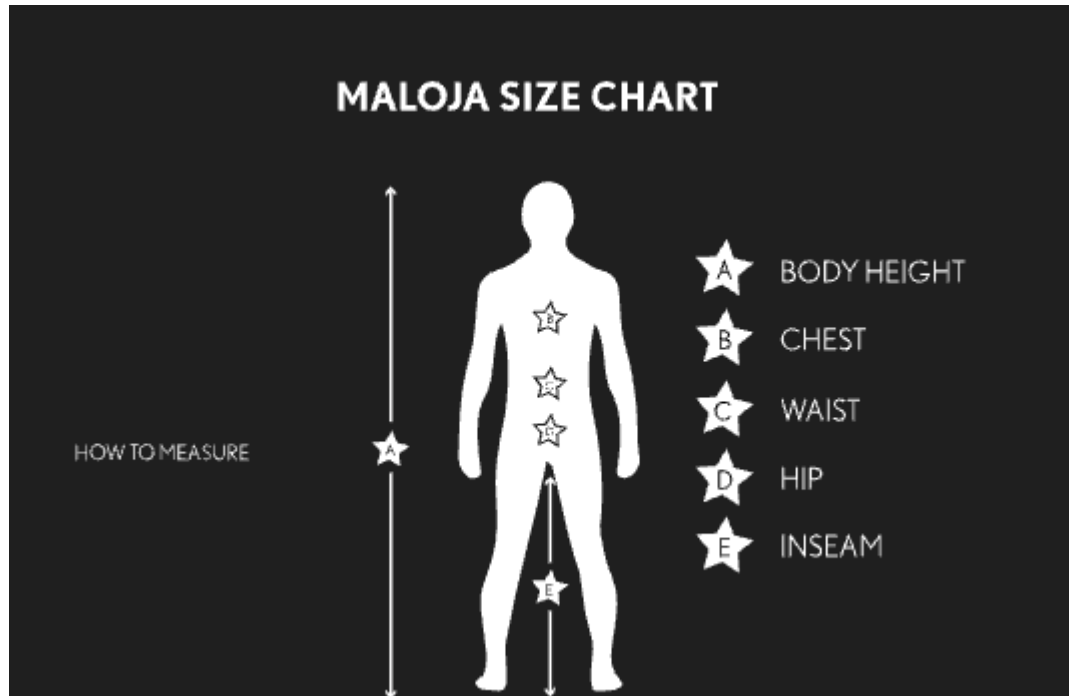

Grössentabelle Maloja Size Chart Women

SIZE	XS	S	M	L	XL
BODY HEIGHT	162-164 cm	164-168 cm	168-172 cm	172-176 cm	176-180 cm
CHEST	86-90 cm	90-94 cm	94-98 cm	98-102 cm	102-106 cm
WAIST	62-66 cm	66-70 cm	70-74 cm	74-78 cm	78-82 cm
HIP	90-94 cm	94-98 cm	98-102 cm	102-106 cm	106-110 cm
INSEAM	78-80 cm	80-82 cm	82-84 cm	84-86 cm	86-88 cm