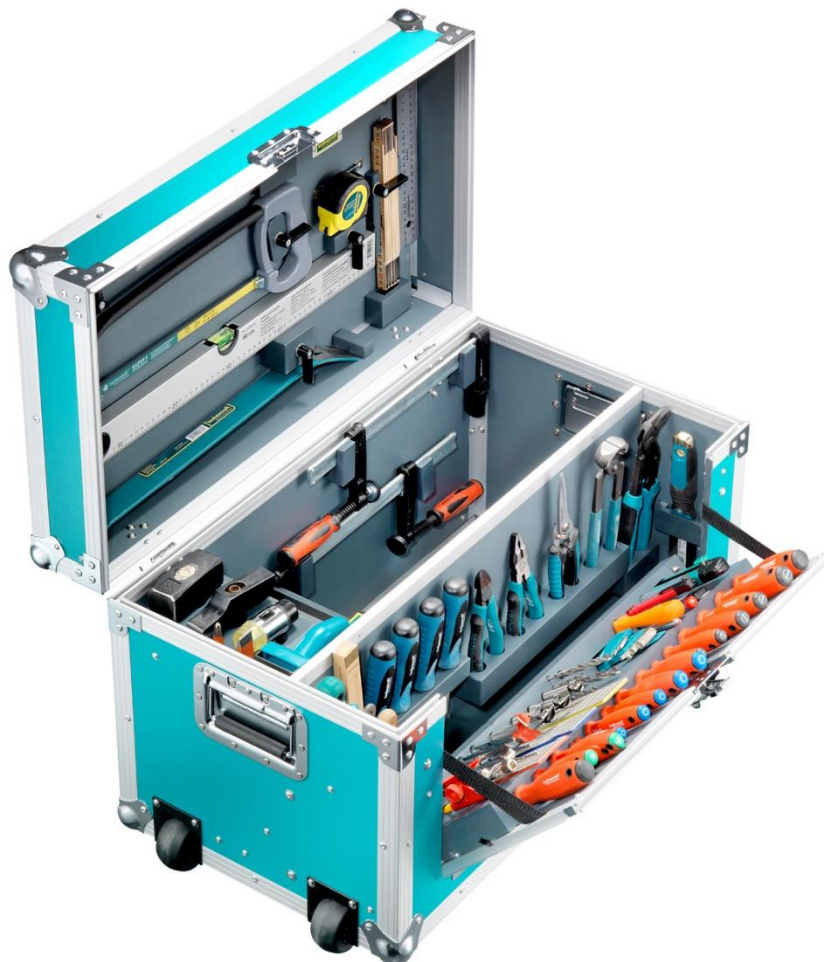

Schreiner-Montagekiste TOP 174-tlg
Caisse à outils montage pour menuisier TOP 174-pcs

Artikel | Article 664518

Beschreibung	Description	Artikel Article
technocraft Schreiner-Montagekiste TOP leer	technocraft Caisse à outils montage pour menuisier TOP vide	664517
technocraft Rollgabelschlüssel 10	technocraft Clé à molette 10	662885
technocraft Gabel-Ringschlüssel-Satz 8-tlg	technocraft Jeu de clés mixtes 8-pcs	663715
technocraft Innensechskant-Schlüssel-Satz 9-tlg	technocraft Jeu de clés 6 pans 9-pcs	664027
technocraft Teleskop-Magnetgreifer	technocraft Préhenseur magnétique télescopique	289228
technocraft HSS-Versenkerbit, 90°	technocraft Embout fraise conique HSS, 90°	663971
technocraft Magnet-Bithalter 1/4", 60 mm	technocraft Porte-embouts magnétique 1/4", 60 mm	662405
technocraft Bit-/Schraubendreherhalter 1/4"	technocraft Tournevis/porte-embouts 1/4"	663425
technocraft Schlitz-Schraubendreher 1 BLK	technocraft Tournevis vis à fente 1 BLK	664836
technocraft Schlitz-Schraubendreher 2 BLK	technocraft Tournevis vis à fente 2 BLK	664837
technocraft Schlitz-Schraubendreher 3 BLK	technocraft Tournevis vis à fente 3 BLK	664840
technocraft Schlitz-Schraubendreher 4 BLK	technocraft Tournevis vis à fente 4 BLK	664844
technocraft Schlitz-Schraubendreher 5 BLK	technocraft Tournevis vis à fente 5 BLK	664847
technocraft PZ-Schraubendreher 1 BLK	technocraft Tournevis PZ 1 BLK	664386
technocraft PZ-Schraubendreher 2 BLK	technocraft Tournevis PZ 2 BLK	664389
technocraft TX-Schraubendreher T10 BLK	technocraft Tournevis TX T10 BLK	665072
technocraft TX-Schraubendreher T15 BLK	technocraft Tournevis TX T15 BLK	665074
technocraft TX-Schraubendreher T20 BLK	technocraft Tournevis TX T20 BLK	665076
technocraft TX-Schraubendreher T25 BLK	technocraft Tournevis TX T25 BLK	665079
technocraft TX-Schraubendreher 30 BLK	technocraft Tournevis TX T30 BLK	665082
technocraft Ausreiber-Ahle	technocraft Equarrissoir	663355
technocraft Spannungsprüfer 65 BLK	technocraft Indicateur tension 65 BLK	662976
technocraft Astlochbohrer EXPRESS 15 mm	technocraft Mèches à noeud EXPRESS 15 mm	663330
technocraft Astlochbohrer EXPRESS 20 mm	technocraft Mèches à noeud EXPRESS 20 mm	663334
technocraft Astlochbohrer EXPRESS 25 mm	technocraft Mèches à noeud EXPRESS 25 mm	663338
Fisch Forstnerbohrer 35 mm	Fisch Foret à façonner en acier spécial 35 mm	453177
technocraft Holzspiralbohrer-Satz 5-tlg	technocraft Jeu de mèches à bois 5-pcs	662643
technocraft HSS-Spiralbohrer-Satz 19-tlg	technocraft Jeu de mèches à métaux HSS 19-pcs	662657
technocraft Handversenker 90°	technocraft Fraise à main 90°	662604
technocraft Steckschlüssel-Satz COMPACT PRO 47-tlg	technocraft Jeu de clé à douille COMPACT PRO 47-pcs	664641
technocraft Sicherheits-Schreinerhammer 28 mm	technocraft Marteau de menuisier de sécurité 28 mm	664559
technocraft Ausbeulhammer	technocraft Marteau à débosseler	663354
technocraft Fäustel Hickory	technocraft Massette Hickory	676981
technocraft Universalschere, gerade, rostfrei	technocraft Cisaille universelle, droite, inoxydable	663076
technocraft Beisszange 200 mm	technocraft Tenaille professionnelle 200 mm	663368
RALI Hobel MONOBLOC	RALI Rabot MONOBLOC	663860
SHOGUN Original Japan Zugsäge KATABA 265 mm	SHOGUN Scie passe-partout japonaise KATABA 265 mm	662282
technocraft Schlüsselfeilen-Satz 6-tlg	technocraft Jeu de limes pour entrées 6-pcs	662939