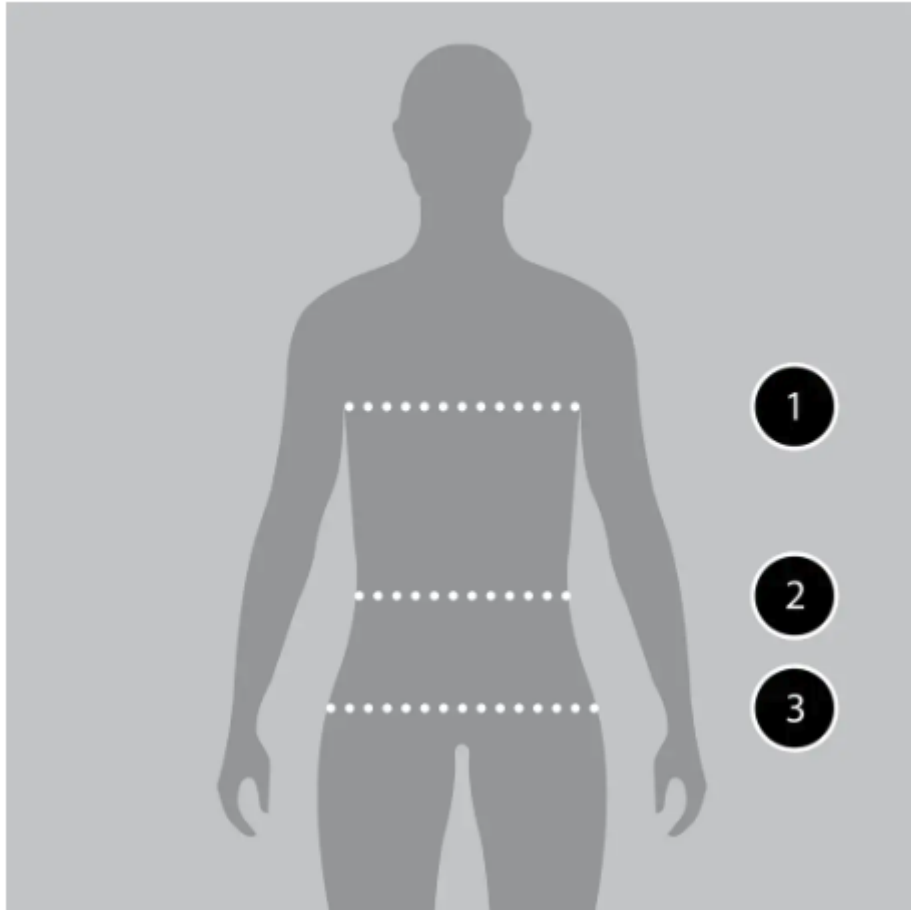

# Grössentabelle Frauen

cm inch

< >

Grösse	XS	S	M	L
Brustweite	81-85	86-91	92-97	98-106
Taille	66-70	71-75	76-81	82-90
Hüften	89-93	94-99	100-105	106-114

cm inch

< >

Grösse	XS	S	M	L
Brustweite	31.9-33.5	33.9-35.9	36.2-38.2	38.6-41.7
Taille	26-27.6	28-29.5	30-31.9	32.3-35.4
Hüften	35-36.6	37-39	39.4-41.3	41.7-44.9

## Wie man misst

### Brust<sup>1</sup>

Der Umfang des Brustkorbs gemessen an der weitesten Stelle mit entspannt hängenden Armen.

### Taille<sup>2</sup>

Der Taillenumfang gemessen an der schmalsten Stelle.