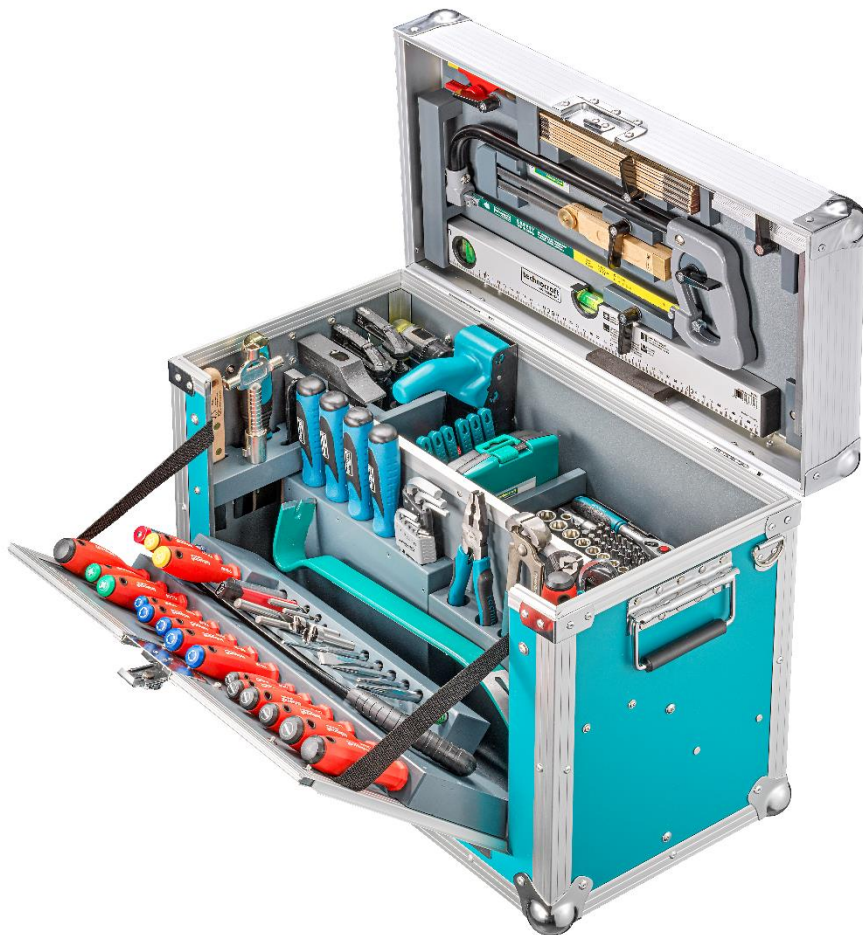

**Leichtbau-Werkzeugkiste COMPACT III 179-tlg  
Caisse à outils de construction légère COMPACT III  
179-pcs**

**Artikel | Article 741264**

| Beschreibung   | Description   | Artikel<br>Article     |
|--|---|------------------------|
| technocraft Leichtbau-Werkzeugkiste COMPACT III leer | technocraft Caisse à outils légère COMPACT III vide       | 728861                 |
| technocraft Rollgabelschlüssel 10                    | technocraft Clé à molette 10                              | <a href="#">662885</a> |
| technocraft Innensechskant-Schlüssel-Satz 9-tlg      | technocraft Jeu de clés 6 pans 9-pcs                      | 664031                 |
| technocraft HSS-Versenkerbit, 90°                    | technocraft Embout fraise conique HSS, 90°                | <a href="#">663971</a> |
| technocraft Magnet-Bithalter 1/4", 60 mm BLK         | technocraft Porte-embouts magnétique 1/4", 60 mm BLK      | 663457                 |
| technocraft Bit-/Schraubendreherhalter 1/4"          | technocraft Tournevis/porte-embouts 1/4"                  | <a href="#">663425</a> |
| technocraft Schlitz-Schraubendreher 1 BLK            | technocraft Tournevis vis à fente 1 BLK                   | <a href="#">664836</a> |
| technocraft Schlitz-Schraubendreher 2 BLK            | technocraft Tournevis vis à fente 2 BLK                   | <a href="#">664837</a> |
| technocraft Schlitz-Schraubendreher 3 BLK            | technocraft Tournevis vis à fente 3 BLK                   | <a href="#">664840</a> |
| technocraft Schlitz-Schraubendreher 4 BLK            | technocraft Tournevis vis à fente 4 BLK                   | <a href="#">664844</a> |
| technocraft Schlitz-Schraubendreher 5 BLK            | technocraft Tournevis vis à fente 5 BLK                   | <a href="#">664847</a> |
| technocraft TX-Schraubendreher T10 BLK               | technocraft Tournevis TX T10 BLK                          | <a href="#">665072</a> |
| technocraft TX-Schraubendreher T15 BLK               | technocraft Tournevis TX T15 BLK                          | <a href="#">665074</a> |
| technocraft TX-Schraubendreher T20 BLK               | technocraft Tournevis TX T20 BLK                          | <a href="#">665076</a> |
| technocraft TX-Schraubendreher T25 BLK               | technocraft Tournevis TX T25 BLK                          | <a href="#">665079</a> |
| technocraft TX-Schraubendreher 30 BLK                | technocraft Tournevis TX T30 BLK                          | <a href="#">665082</a> |
| technocraft PZ-Schraubendreher 1 BLK                 | technocraft Tournevis PZ 1 BLK                            | <a href="#">664386</a> |
| technocraft PZ-Schraubendreher 2 BLK                 | technocraft Tournevis PZ 2 BLK                            | <a href="#">664389</a> |
| technocraft PH-Schraubendreher PH1                   | technocraft Tournevis PH1                                 | <a href="#">664296</a> |
| technocraft PH-Schraubendreher PH2                   | technocraft Tournevis PH2                                 | <a href="#">664299</a> |
| technocraft Ausreiber-Ahle                           | technocraft Equarrissoir                                  | <a href="#">663355</a> |
| technocraft Spannungsprüfer 100 BLK                  | technocraft Indicateur tension 100 BLK                    | <a href="#">662974</a> |
| technocraft Astlochbohrer EXPRESS 15 mm              | technocraft Mèches à noeud EXPRESS 15 mm                  | <a href="#">663330</a> |
| technocraft Astlochbohrer EXPRESS 20 mm              | technocraft Mèches à noeud EXPRESS 20 mm                  | <a href="#">663334</a> |
| technocraft Holzspiralbohrer-Satz 5-tlg              | technocraft Jeu de mèches à bois 5-pcs                    | 662643                 |
| technocraft HSS-G Spiralbohrer-Satz 19-tlg           | technocraft Mèches à métaux HSS-G 19-pcs                  | <a href="#">663954</a> |
| technocraft Steckschlüssel-Satz COMPACT PRO 47-tlg   | technocraft Jeu de clé à douille COMPACT PRO 47-pcs       | <a href="#">664641</a> |
| technocraft Sicherheits-Schreinerhammer 28 mm        | technocraft Marteau de menuisier de sécurité 28 mm        | <a href="#">664559</a> |
| technocraft Ausbeulhammer                            | technocraft Marteau à débosser                            | <a href="#">663354</a> |
| technocraft Beisszange 200 mm                        | technocraft Tenaille professionnelle 200 mm               | <a href="#">663368</a> |
| technocraft Kombizange 180 mm                        | technocraft Pince universelle 180 mm                      | 664075                 |
| technocraft Wasserpumpenzange durchgesteckt          | technocraft Pince multiprise à passage                    | <a href="#">665200</a> |
| RALI Hobel MONOBLOC                                  | RALI Rabot MONOBLOC                                       | <a href="#">663860</a> |
| SHOGUN Original Japan Zugsäge KATABA 265 mm          | SHOGUN Scie passe-partout japonaise KATABA 265 mm         | <a href="#">662282</a> |
| technocraft Schlüsselfeilen-Satz 6-tlg               | technocraft Jeu de limes pour entrées 6-pcs               | <a href="#">662939</a> |
| technocraft Farmerfeile 170 mm                       | technocraft Lime pour fermiers 170 mm                     | <a href="#">663666</a> |
| technocraft Bauschlüssel für Rundzylinder CH-Modell  | technocraft Clé de construction cylindres ronds modèle CH | <a href="#">662368</a> |
| technocraft Schleifkork                              | technocraft Liège à poncer                                | <a href="#">664478</a> |