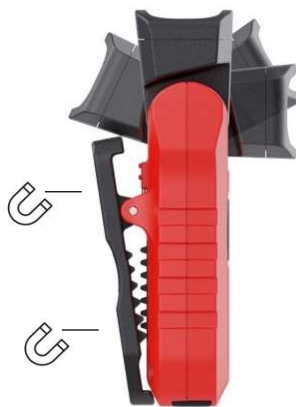

5072

PARAMEDIC LIGHT

	10 / 100 / 300 Lumen
	IP65
	40m
	2 – 34h
	4500K CRI/Ra 98
	1m
	2 x
	3.7V 800 mAh
	52g
	79 x 19 x 42 mm

DE

Wiederaufladbare multifunktionale LED-Clipleuchte mit sehr guter Farbwiedergabe. Ideal für Rettungsdienst, Notfall & Sanitätseinsätze zur schnellen und treffenden Beurteilung von: Hautfarbveränderung, Hautverhältnis, Wundbeurteilung, Schleimhaut, Entzündungsanzeichen, Sekreten und Flüssigkeiten, farblichen Abweichungen von Medikamenten, etc.

Zusätzlich dient eine rote LED der Nachtsicht, oder blinkend als Sicherheitsleuchte, um bei Dunkelheit gut erkennbar zu sein.

FR

Lampe à pince LED multifonction rechargeable avec un très bon rendu des couleurs. Idéal pour les services de secours, les opérations d'urgence et médicales pour une évaluation rapide et précise des changements de couleur de la peau, du rapport cutané, de l'évaluation des plaies, des muqueuses, des signes d'inflammation, des sécrétions et des liquides, des écarts de couleur des médicaments, etc.

De plus, une LED rouge est utilisée pour la vision nocturne, ou clignote comme lumière de sécurité pour être facilement visible dans l'obscurité.

IT

Lampada a clip LED multifunzione ricaricabile con ottima resa cromatica. Ideale per servizi di soccorso, operazioni di emergenza e mediche per una valutazione rapida e precisa di: cambiamenti del colore della pelle, rapporto della pelle, valutazione della ferita, mucose, segni di infiammazione, secrezioni e fluidi, deviazioni di colore dei farmaci, ecc.

Inoltre, un LED rosso viene utilizzato per la visione notturna, oppure lampeggia come luce di sicurezza per essere facilmente visibile al buio.

EN

Rechargeable multifunctional LED clip light with very good color rendering. Ideal for rescue services, emergency & medical operations for quick and accurate assessment of: skin color changes, skin ratio, wound assessment, mucous membranes, signs of inflammation, secretions and fluids, color deviations of medications, etc.