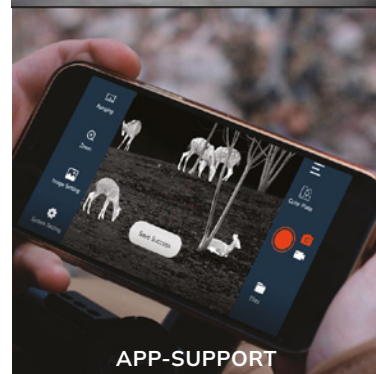

ThermTec

Cyclops CP315 Pro / CP319 Pro Wärmebildkamera

Cyclops CP315 /319 PRO Wärmebildkamera

Erkunden Sie die Nacht mit den starken Cyclops CP315/319 PRO Wärmebildbeobachtungskameras von ThermTec. Die Geräte überzeugen mit starker 12h Akkudauer, edler Verarbeitung, 25mk Sensitivität und praktischer Bedienung mit dem 1-Finger Joystick. Dieser bietet beim Druck in 4 Richtungen je eine Funktion an (Farbeinstellung, Zoom+, Zoom- und die automatische Berechnung von Distanzen auf ein Wildkörper mittels AI). Der AI-Chip berechnet anhand der Objektgröße mit einer Genauigkeit von +/- 25m automatisch die Distanz zum Wild – eine wirklich praktische Funktion. Die Cyclops PRO-Serie steht für: Anschalten – Durchschauen und das Wild erkennen. Die Modelle 315 und 319 PRO sind mit einem 384x288px Sensor ausgerüstet und überzeugen mit einem tollen Preis-Leistungsverhältnis. Durch die kleine Optik sind diese beiden Modelle ideal für Waldjäger – los gehts zur Beobachtung mit der CP315/319 PRO.

WICHTIGSTE MERKMALE

USB-C

WALD

IP67

EINFACHE BEDIENUNG

DIGITALER ZOOM

AUFLÖSUNG

- 384x288 Pixel / 50Hz / 15mm und 19mm
- tolles Preis-Leistungsverhältnis
- 12 Stunden Akku-Dauer
- einfachste Bedienung mit Joystick
- IP67 Schutz gegen Wasser
- AI Distanzmesser integriert
- optimal für Brillenträger