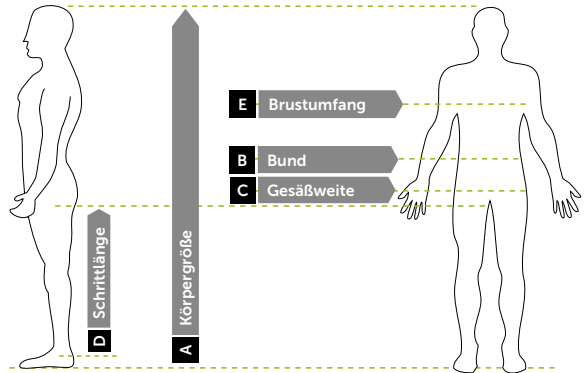

Größentabelle KINDER

A Körpergröße 98-164 cm		EU 98/104	EU 110/116	EU 122/128	EU 134/140	EU 146/152
Alter		3-4 Jahre	5-6 Jahre	7-8 Jahre	9-10 Jahre	11-12 Jahre
E Brustumfang		54-56	57-61	62-64	65-71	72-78
X-treme Arctic Faserstrickjacke		S	M	L	XL	2XL

So wird richtig GEMESSEN:

- A Körpergröße** → Ermittle deine Körpergröße
- B Bund normal-gedehnt** → Ohne zu schnüren rings um den Hosensbund messen
- C Gesäßweite** → Waagrecht über dem stärksten Teil des Gesäßes messen
- D Schrittlänge** → Abstand vom Knöchel (Innenseite) bis zum Innenbein-Schritt
- E Brustumfang** → Über der stärksten Stelle der Brust waagrecht um den Körper messen

Größentabelle MÜTZEN

ONE SIZE	
B) Kopfumfang	A) Höhe
54-60	13
50-66	21

-  **PSS Holzfäller Cap**
Die Coole
-  **PSS Strickmütze**
Die Wollige