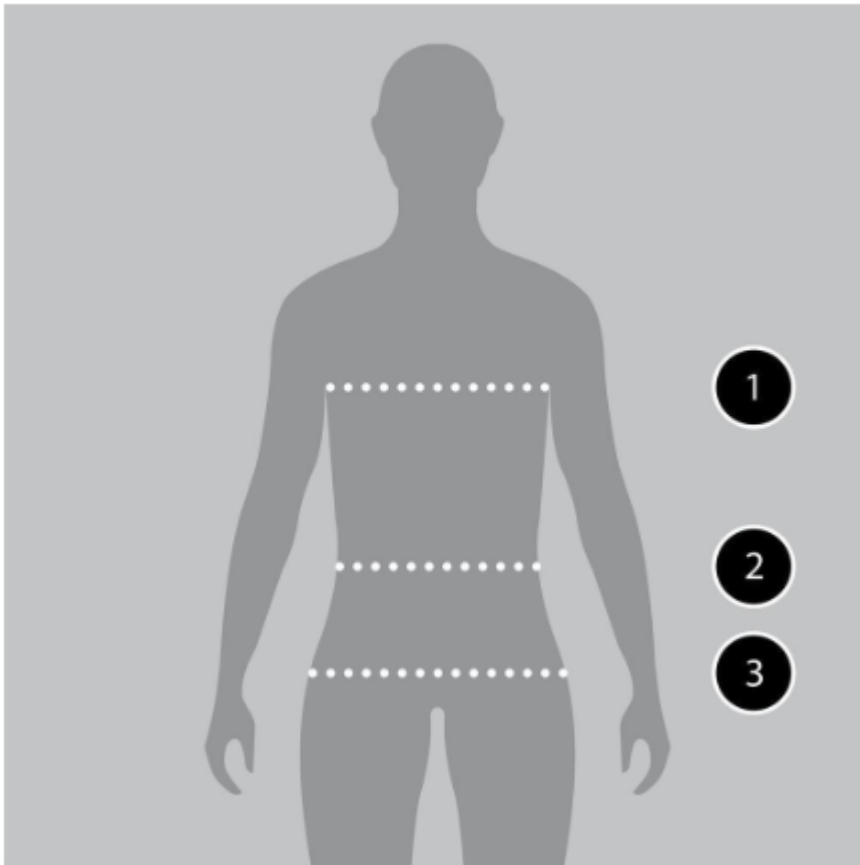

Grössentabelle Mammut Women

cm inch

< >

	XS	S	M	L
Brustweite	81-85	86-91	92-97	98-106
Taille	66-70	71-75	76-81	82-90
Hüften	89-93	94-99	100-105	106-114

cm inch

< >

	XS	S	M	L
Brustweite	31.9-33.5	33.9-35.9	36.2-38.2	38.6-41.7
Taille	26-27.6	28-29.5	30-31.9	32.3-35.4
Hüften	35-36.6	37-39	39.4-41.3	41.7-44.9

Brust¹

Der Umfang des Brustkorbs gemessen an der weitesten Stelle mit entspannt hängenden Armen.

Taille²

Der Taillenumfang gemessen an der schmalsten Stelle.

Hüfte³

Stell deine Füße unter die äussersten Punkte deiner Hüfte und miss den Hüftumfang an der weitesten Stelle.