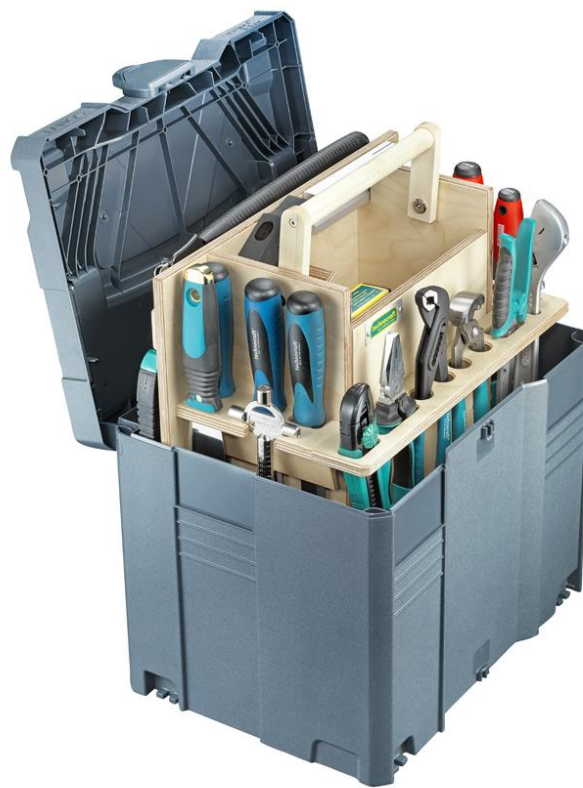

**Schreiner Systainer T-LOC 81-tlg  
Systainer pour menuisiers T-LOC 81-pcs  
Systainer de menuisiers T-LOC 81-pcs**

Artikel | Article | Articolo 310267

Beschreibung	Description	Descrizione	Artikel Art./Art.
technocraft Bauschlüssel für Rundzylinder CH-Modell	technocraft Clé de construction cylindres ronds modèle CH	technocraft Chiave di costruzione cilindri tondi, modello CH	<a href="#">662368</a>
technocraft Rollgabelschlüssel 10	technocraft Clé à molette 10	technocraft Chiave a rullino 10	<a href="#">662885</a>
technocraft Innensechskant-Schlüssel-Satz 9-tlg	technocraft Jeu de clés 6 pans 9-pcs	technocraft Serie di chiavi esagonali 9-pzi	<a href="#">664024</a>
technocraft Bit-/Schraubendreherhalter 1/4"	technocraft Tournevis/porte-embouts 1/4"	technocraft Cacciavite per inserti 1/4"	<a href="#">663425</a>
technocraft Steckschlüssel-Satz COMPACT PRO 47-tlg	technocraft Jeu de clé à douille COMPACT PRO 47-pcs	technocraft Serie chiavi a bussola COMPACT PRO 47-pzi	<a href="#">664641</a>
technocraft Schlitz-Schraubendreher 3 BLK	technocraft Tournevis vis à fente 3 BLK	technocraft Cacciavite ad intaglio 3	<a href="#">664840</a>
technocraft Schlitz-Schraubendreher 5 BLK	technocraft Tournevis vis à fente 5 BLK	technocraft Cacciavite ad intaglio 5	<a href="#">664847</a>
technocraft PZ-Schraubendreher 1 BLK	technocraft Tournevis PZ 1 BLK	technocraft Tournevis PZ 1	<a href="#">664386</a>
technocraft PZ-Schraubendreher 2 BLK	technocraft Tournevis PZ 2 BLK	technocraft Tournevis PZ 2	<a href="#">664389</a>
technocraft Spannungsprüfer 65 BLK	technocraft Indicateur tension 65 BLK	technocraft Giravite cercafase 65	<a href="#">662976</a>
technocraft Sicherheits-Schreinerhammer 25 mm	technocraft Marteau de menuisier de sécurité 25 mm	technocraft Martello da falegname di sicurezza 25 mm	<a href="#">664558</a>
Fisch Forstnerbohrer 35 mm	Fisch Foret à façonner en acier spécial 35 mm	Fisch Mecchia tipo Forstner 35 mm	453177
technocraft Universalschere, gerade, rostfrei	technocraft Cisaille universelle, droite, inoxydable	technocraft Cesioia universali, dritte, inossidabili	663077
technocraft Kombizange 180 mm	technocraft Pince universelle 180 mm	technocraft Pinza universale professionale 180 mm	664075
technocraft Wasserpumpenzange durchgesteckt	technocraft Pince multiprise à passage	technocraft Pinza multipresa	<a href="#">665200</a>
SHOGUN Original Japan-Zugsäge KATABA 265 mm, klappbar	SHOGUN Scie passe-partout japonaise KATABA 265 mm, pliable	SHOGUN Segacce giapponese KATABA 265, pieghevole	<a href="#">662286</a>
technocraft Malerspachtel 40 mm	technocraft Spatule de peintre 40 mm	technocraft Spatola per imbianchini 40 mm	<a href="#">664155</a>
technocraft Profi Nageleisen 380 mm	technocraft Pied de biche professionnel	technocraft Apricasse professionale 380 mm	<a href="#">664210</a>
technocraft Körner	technocraft Pointeau	technocraft Bulino	<a href="#">662710</a>
technocraft Splintentreiber 150 x 10 x 3 mm	technocraft Chasse-goupille 150 x 10 x 3 mm	technocraft Cacciaspine 150 x 10 x 3 mm	<a href="#">662978</a>
technocraft Nageltreiber 100 x 10 x 25 mm	technocraft Chasse-pointe 100 x 10 x 25 mm	technocraft Cacciapunte 100 x 10 x 25 mm	<a href="#">662809</a>
technocraft Anschlag-Schreinerwinkel 250 mm	technocraft Equerre de menuisier à butée de précision 250 mm	technocraft Squadra a cappello falegname 250 mm	<a href="#">663309</a>
technocraft Universalmesser mit Stellrad	technocraft Couteau universel avec molette	technocraft Coltello universale con rotella	<a href="#">663066</a>
technocraft HSS-Metallsägebogen 300 mm	technocraft Scie à métaux HSS	technocraft Sega ad arco in metallo 300 mm	<a href="#">664197</a>
technocraft Stechbeitel 12	technocraft Ciseau à bois professionnel 12	technocraft Scalpello da falegname 12	<a href="#">662995</a>
technocraft Stechbeitel 16	technocraft Ciseau à bois professionnel 16	technocraft Scalpello da falegname 16	<a href="#">662999</a>
technocraft Stechbeitel 26	technocraft Ciseau à bois professionnel 26	technocraft Scalpello da falegname 26	<a href="#">663009</a>
technocraft Systainer T-LOC leer	technocraft Systainer T-LOC leer	technocraft T-LOC Systainer vuoto	310250
technocraft Beisszange 200 mm	technocraft Tenaille professionnelle 200 mm	technocraft Tenaglia professionale 200 mm	<a href="#">663368</a>
technocraft Werkzeugeinsatz aus Holz zu Systainer T-LOC	technocraft Insert pour outils à bois pour Systainer T-LOC	technocraft inserto in legno personalizzato per Systainer T-LOC	310221