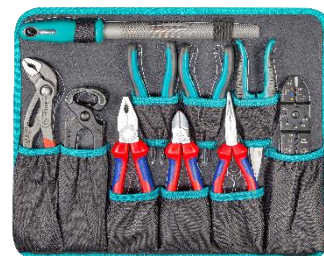

Mittelplatte oben / Intercalaire supérieure

Boden / Fond