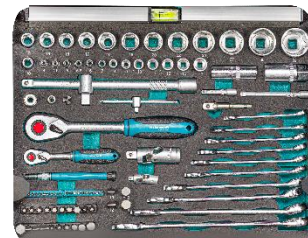

Boden / Fond

Anzahl Nombre	Beschreibung	Description	Artikel Article
	Deckel	Couvercle	
1	technocraft Rollgabelschlüssel 10	technocraft Clé à molette 10	662885
1	technocraft Sicherheits-Schlosserhammer 300 g	technocraft Marteau de serruriers de sécurité 300 g	664553
1	technocraft Universalmesser mit Stellrad	technocraft Couteau universel avec molette	663066
10	technocraft Ersatzklingen 18 mm	technocraft Lames de rechange 18 mm	662296
1	technocraft Teleskop-Magnetgreifer	technocraft Préhenseur magnétique télescopique	289228
1	technocraft Bauschlüssel für Rundzylinder CH-Modell	technocraft Clé de construction cylindres ronds modèle CH	662368
1	technocraft Präzisions-Schieblehre 150 mm	technocraft Pied à coulisse de précision 150 mm	662846
1	technocraft HSS-Metallsägebogen 300 mm	technocraft Scie à métaux HSS	664197
1	technocraft Malerspachtel 40 mm	technocraft Spatule de peintre 40 mm	664155
	Mittelplatte oben	Intercalaire supérieure	
1	technocraft Werkstattfeile, halbrund	technocraft Lime d'atelier, demi-ronde	663785
1	technocraft Universalschere, gerade, rostfrei	technocraft Cisaille universelle, droite, inoxydable	663076
1	technocraft Kabelschuh-Klemmzangen-Satz 41-tlg	technocraft Jeu de pince à sertir 41-pcs	662690
1	technocraft Sicherungsring-Zange gerade aussen 180 mm	technocraft Pince pour circlips extérieur 180 mm	664561
1	technocraft Sicherungsring-Zange gerade innen 180 mm	technocraft Pince pour circlips intérieur 180 mm	664564
1	Wasserpumpenzange Cobra® atramentiert 250 mm	Wasserpumpenzange Cobra® atramentiert 250 mm	166428
1	Kneifzange	Kneifzange	601095
1	KNIPEX Kombizange, verchromt, mit Griffhüllen 180 mm	KNIPEX Pince univers. chromée avec gaine 180 mm	249629
1	KNIPEX Seitenschneider verchromt, mit Griffhüllen 160 mm	KNIPEX Pince coupante diagonale chromée, avec gaine 160 mm	242237
1	Flachrundzange gerade, verchromt, mit Griffhüllen 160	Flachrundzange gerade, verchromt, mit Griffhüllen 160	192336
1	technocraft Bit-/Schraubendreherhalter 1/4"	technocraft Tournevis/porte-embouts 1/4"	663425
1	technocraft Ausreiber-Ahle	technocraft Equarrissoir	663355
	Mittelplatte unten	Intercalaire inférieure	
1	PB 8100 Schlitz-Schraubendreher 1	PB Tournevis pour vis à fente 8100 1	310788
1	PB 8100 Schlitz-Schraubendreher 2	PB Tournevis pour vis à fente 8100 2	310789
1	PB 8100 Schlitz-Schraubendreher 3	PB Tournevis pour vis à fente 8100 3	310790
1	PB 8100 Schlitz-Schraubendreher 4	PB Tournevis pour vis à fente 8100 4	310791
1	PB 8190 Kreuz-Schraubendreher Phillips 1-80 1	PB Tournevis en croix Phillips 8190 1	310795
1	PB 8190 Kreuz-Schraubendreher Phillips 2-100 2	PB Tournevis en croix Phillips 8190 2	310796
1	PB 8192 Kreuz-Schraubendreher Pozidriv 1-80 1	PB Tournevis en croix Pozidriv 8192 1	314145
1	PB 8192 Kreuz-Schraubendreher Pozidriv 2-100 2	PB Tournevis en croix Pozidriv 8192 2	314146
1	PB 8400 Torx-Schraubendreher TX15	PB Tournevis pour vis Torx 8400 TX15	310807
1	PB 8400 Torx-Schraubendreher TX20	PB Tournevis pour vis Torx 8400 TX20	310809
1	PB 8400 Torx-Schraubendreher TX25	PB Tournevis pour vis Torx 8400 TX25	310810
1	PB 8400 Torx-Schraubendreher TX30	PB Tournevis pour vis Torx 8400 TX30	310812
1	technocraft Rollmeter 5 m	technocraft Mètre à ruban 5 m	664432