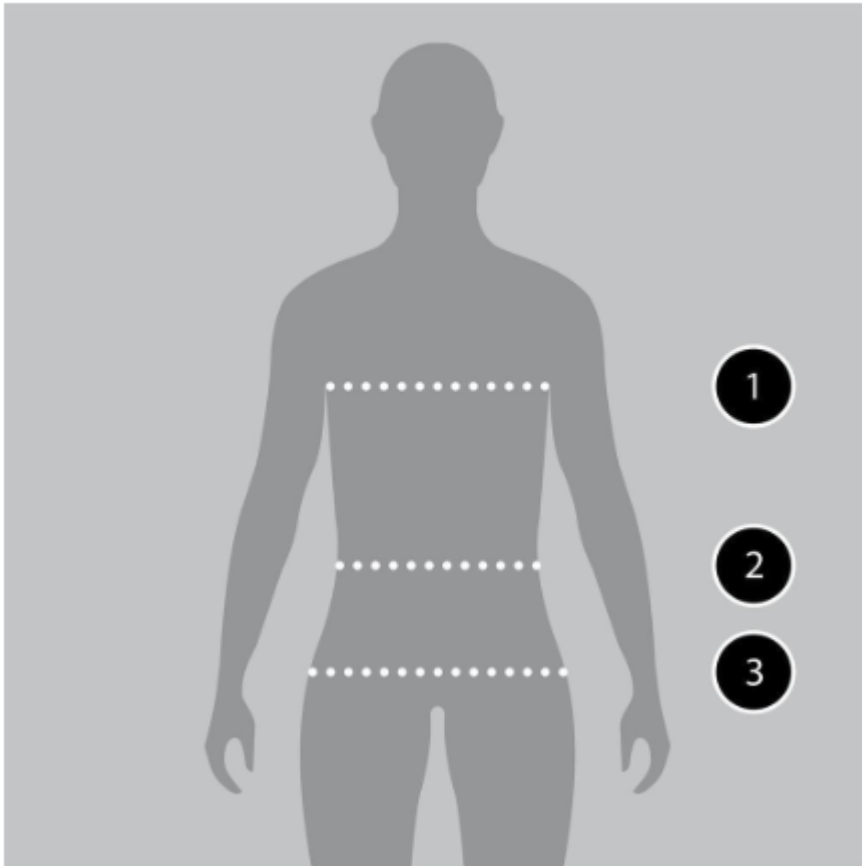

Grössentabelle Mammut Men

cm inch

< >

	S	M	L	XL
Brustweite	88-91	92-99	100-107	108-115
Taille	74-77	78-85	86-93	94-102
Hüfte	87-90	91-98	99-106	107-114

cm inch

< >

	S	M	L	XL
Brustweite	34.6-35.8	36.2-39	39.4-42.1	42.5-45.3
Taille	29.1-30.3	30.7-33.6	33.9-36.6	37-40.1
Hüfte	34.2-35.4	35.8-38.6	39-41.7	42.1-44.9

Brust¹

Der Umfang des Brustkorbs gemessen an der weitesten Stelle mit entspannt hängenden Armen.

Taille²

Der Taillenumfang gemessen an der schmalsten Stelle.

Hüfte³

Stell deine Füße unter die äussersten Punkte deiner Hüfte und miss den Hüftumfang an der weitesten Stelle.