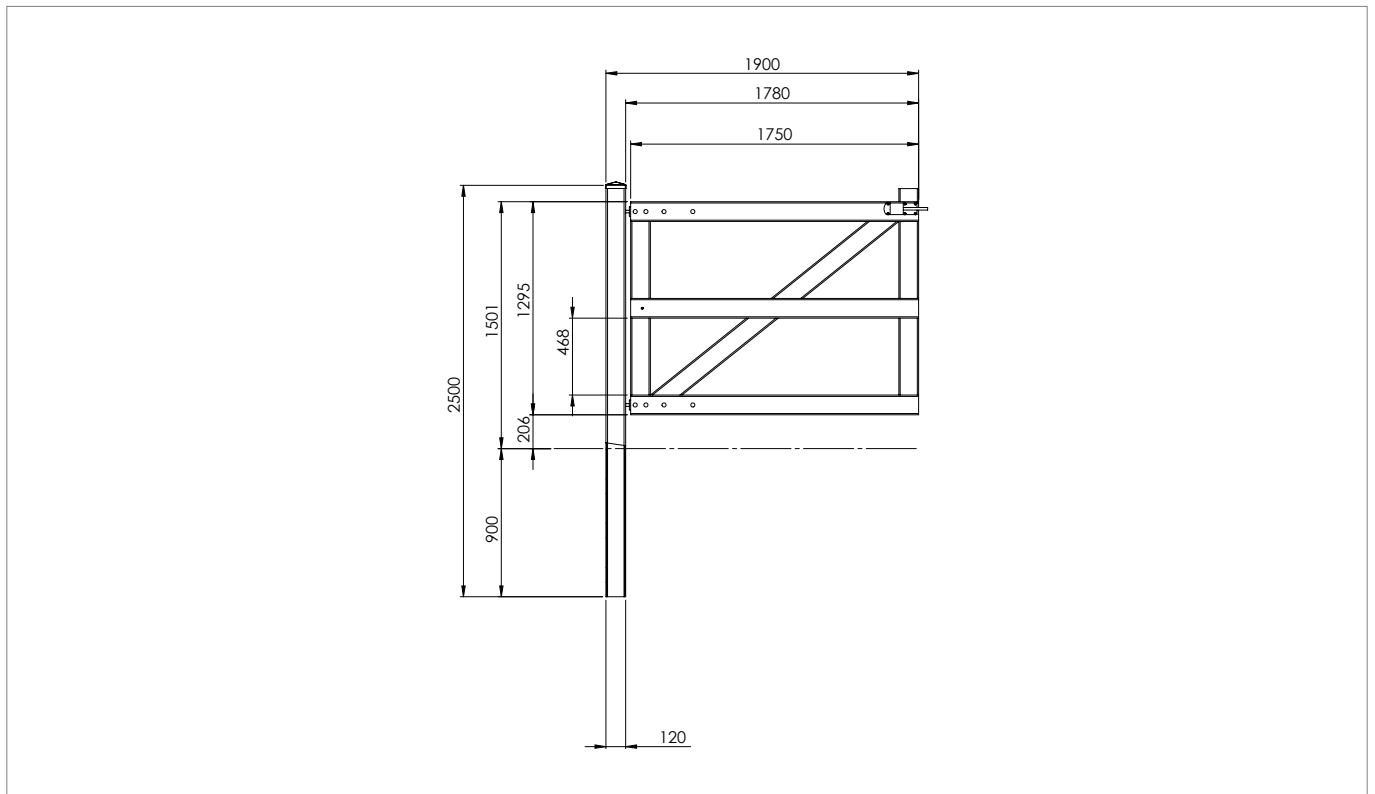

Material:

hanit® Recyclingkunststoff

Torvarianten:

Einflügelig L = 105 cm

Einflügelig L = 180 cm

Zweiflügelig L = 360 cm

Mit jeweils 3 oder 5 Querriegeln

Details Torpfosten:

12 x 12 x 250 cm

Details Anschlussstück für Torpfosten:

10 x 11 x 11 cm

Geböhrt, Radius R10

Ausführung:

Pfosten aus Metall, verzinkt und lackiert

Anschlussstück ermöglicht Anschluss Torpfosten an Koppelsystem

Zubehör:

Passendes Koppelzaunsystem

■ Braun

MADE IN
GERMANY

HAHN
KUNSTSTOFFE

KOPPELTORSYSTEM L = 360 CM FÜR 3 ODER 5 QUERRIEGEL

KOPPELTÜRSYSTEM L = 180 CM FÜR 3 ODER 5 QUERRIEGEL

KOPPELTÜRSYSTEM L = 105 CM FÜR 3 ODER 5 QUERRIEGEL