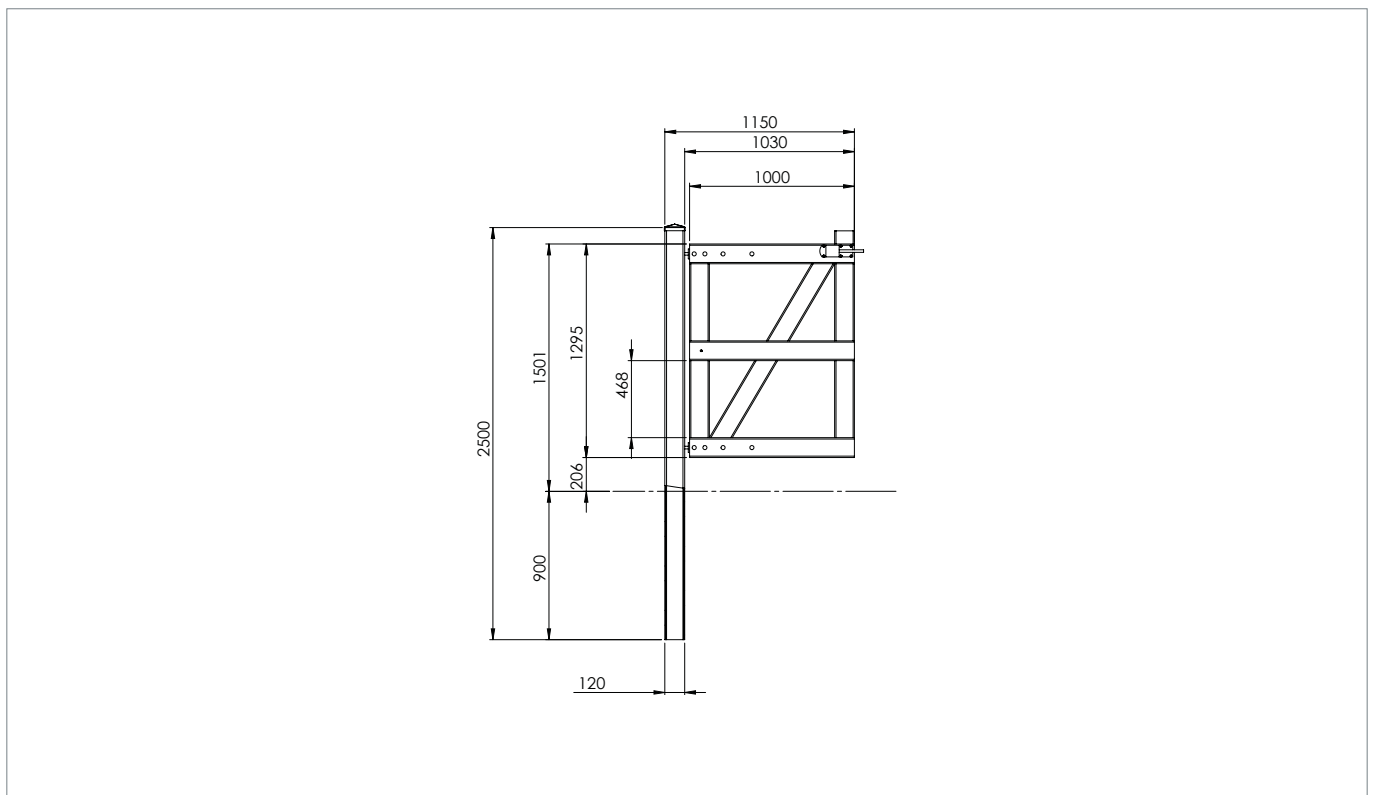

Material:

hanit® Recyclingkunststoff

Torvarianten:

Einflügelig L = 105 cm

Einflügelig L = 180 cm

Zweiflügelig L = 360 cm

Mit jeweils 3 oder 5 Querriegeln

Details Torpfosten:

12 x 12 x 250 cm

Details Anschlussstück für Torpfosten:

10 x 11 x 11 cm

Geböhrt, Radius R10

Ausführung:

Pfosten aus Metall, verzinkt und lackiert

Anschlussstück ermöglicht Anschluss Torpfosten an Koppelsystem

Zubehör:

Passendes Koppelzaunsystem

■ Braun

MADE IN
GERMANY

HAHN
KUNSTSTOFFE

KOPPELTORSYSTEM L = 360 CM FÜR 3 ODER 5 QUERRIEGEL

KOPPELTÜRSYSTEM L = 180 CM FÜR 3 ODER 5 QUERRIEGEL

KOPPELTÜRSYSTEM L = 105 CM FÜR 3 ODER 5 QUERRIEGEL