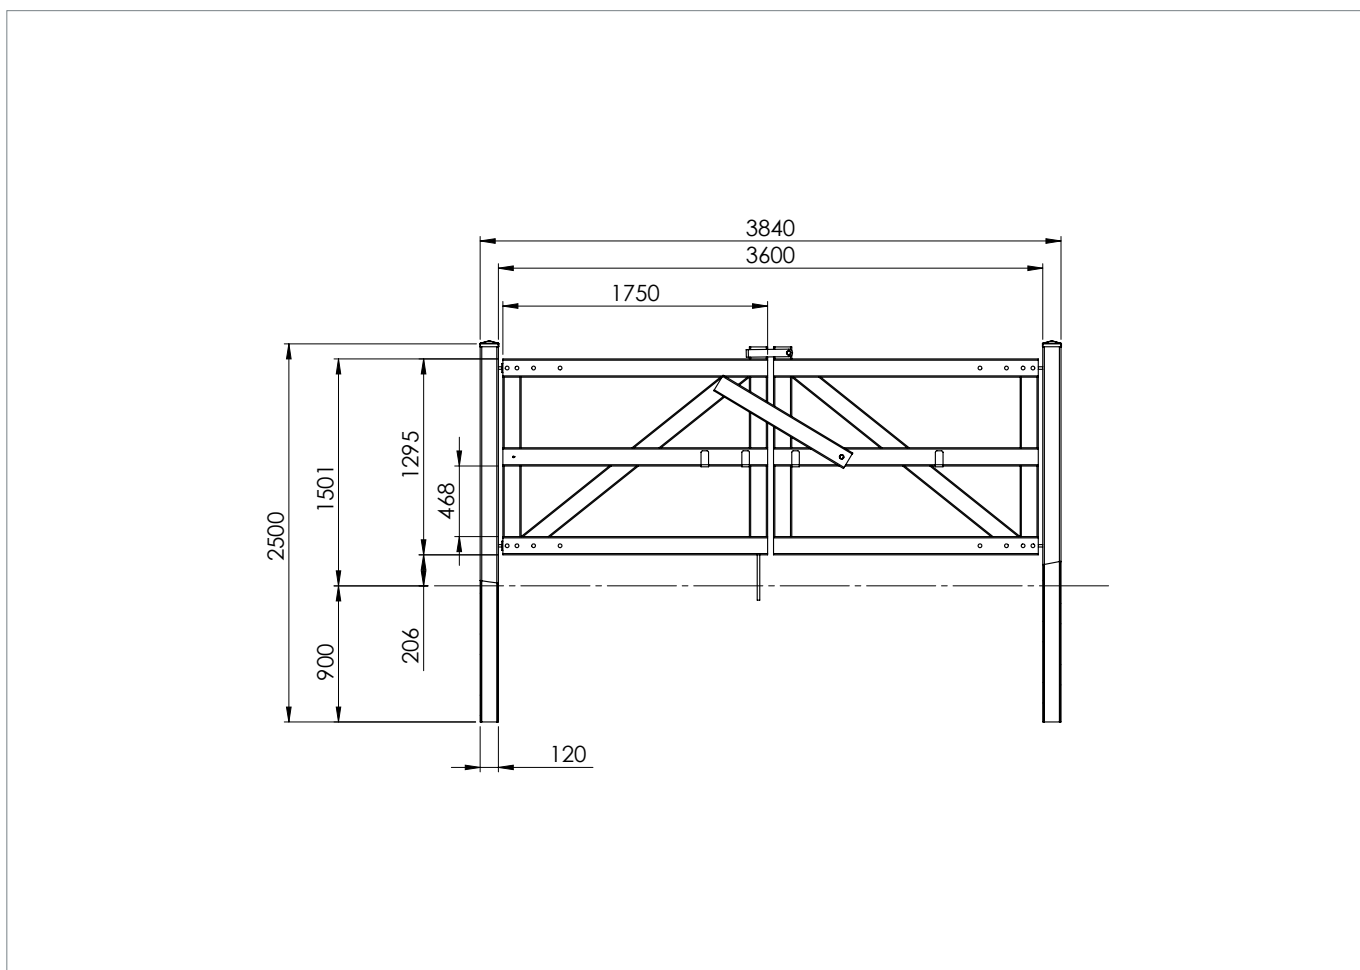

Material:

hanit® Recyclingkunststoff

Torvarianten:

Einflügelig L = 105 cm

Einflügelig L = 180 cm

Zweiflügelig L = 360 cm

Mit jeweils 3 oder 5 Querriegeln

Details Torpfosten:

12 x 12 x 250 cm

Details Anschlussstück für Torpfosten:

10 x 11 x 11 cm

Geböhrt, Radius R10

Ausführung:

Pfosten aus Metall, verzinkt und lackiert

Anschlussstück ermöglicht Anschluss Torpfosten an Koppelsystem

Zubehör:

Passendes Koppelzaunsystem

■ Braun

MADE IN
GERMANY

HAHN
KUNSTSTOFFE

KOPPELTORSYSTEM L = 360 CM FÜR 3 ODER 5 QUERRIEGEL

KOPPELTÜRSYSTEM L = 180 CM FÜR 3 ODER 5 QUERRIEGEL

KOPPELTÜRSYSTEM L = 105 CM FÜR 3 ODER 5 QUERRIEGEL