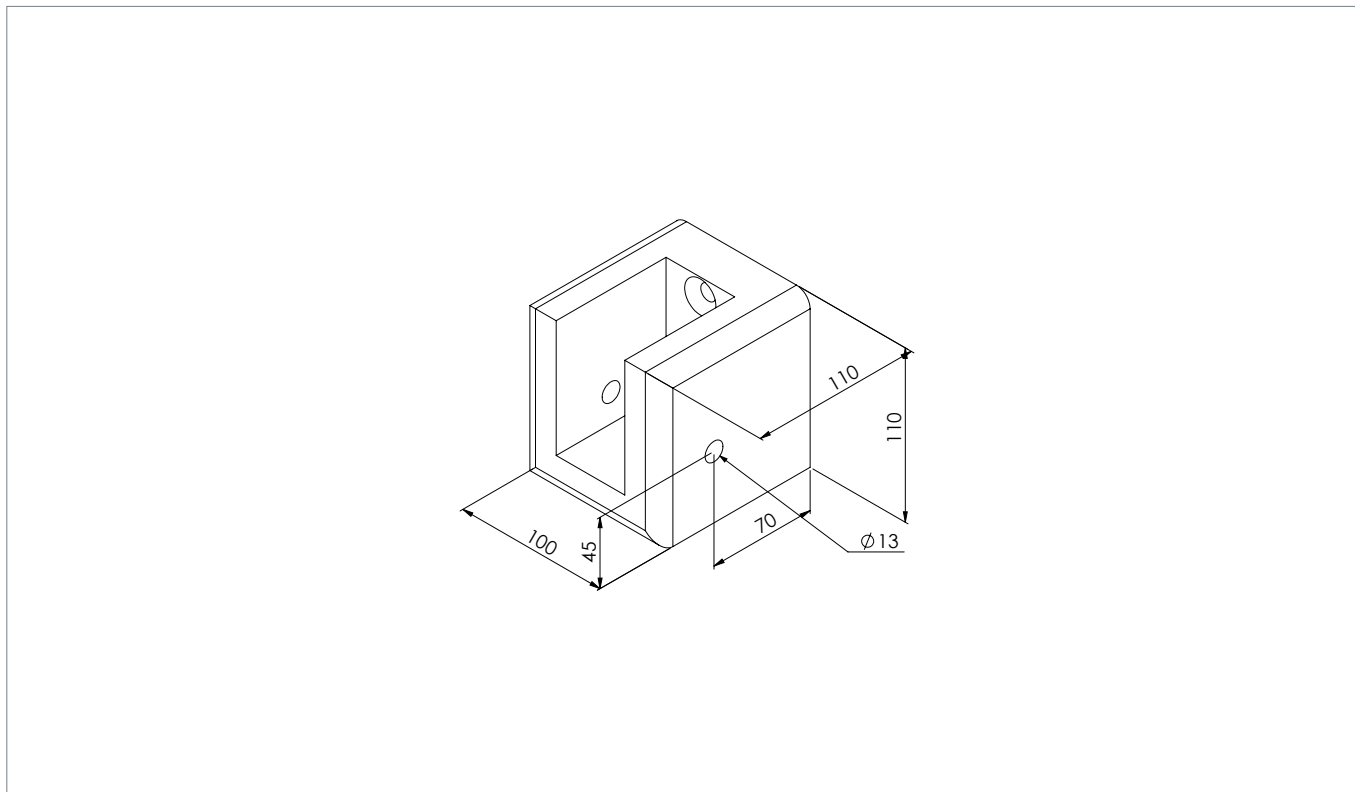

ANSCHLUSSSTÜCK TORPFOSTEN

SYSTEMKOMPONENTEN

Koppeltor (zweiflügelig) mit 3 Querriegeln

Farbe	Länge 1 (cm)	Länge 2 (cm)	Gewicht (ca. kg)	Best.-Nr.
■ Braun	384,0	360,0	187,0	KTB 002

Koppeltür (einflügelig) mit 3 Querriegeln

Farbe	Länge 1 (cm)	Länge 2 (cm)	Gewicht (ca. kg)	Best.-Nr.
■ Braun	115,0	105,0	78,0	KTB 006
■ Braun	190,0	180,0	88,0	KTB 004

Koppeltor (zweiflügelig) mit 5 Querriegeln

Farbe	Länge 1 (cm)	Länge 2 (cm)	Gewicht (ca. kg)	Best.-Nr.
■ Braun	384,0	360,0	214,0	KTB 001

Koppeltür (einflügelig) mit 5 Querriegeln

Farbe	Länge 1 (cm)	Länge 2 (cm)	Gewicht (ca. kg)	Best.-Nr.
■ Braun	115,0	105,0	86,0	KTB 005
■ Braun	190,0	180,0	100,0	KTB 003

Anschlussstück Torpfosten

Farbe	Breite (cm)	Länge (cm)	Gewicht (ca. kg)	Best.-Nr.
■ Braun	10,0	11,0	0,8	KTB 101 111

Torflügel komplett montiert. Lieferung inkl. Torpfosten und Befestigungsmaterial.