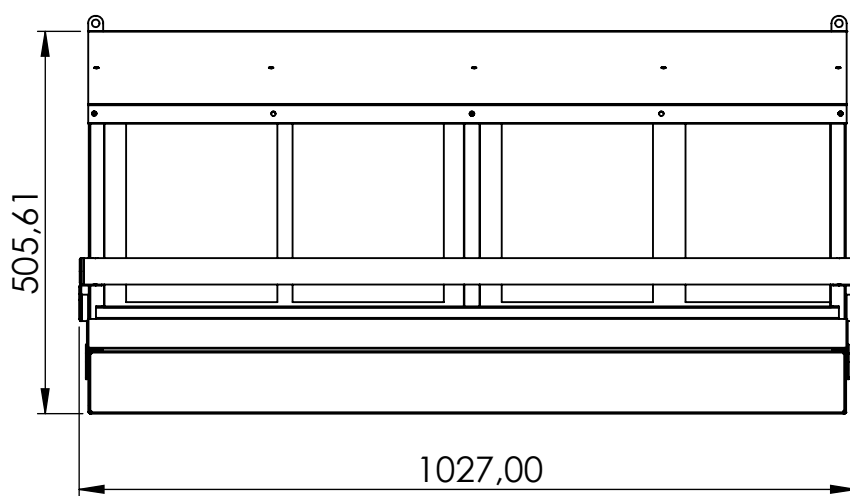

Ormi Group

CÓDIGO ORMI GROUP/
ORMI GROUP CODE/
CODE ORMI GROUP:

F0200016

PRODUCTO:
Ponedero Bennu 50 cm

PRODUCT:
Laying nest "Bennu" (50 cm)

PRODUIT:
Pondoir "Bennu" 50 cm

Ormi Group

CÓDIGO ORMI GROUP/
ORMI GROUP CODE/
CODE ORMI GROUP:

F0200017

PRODUCTO:
Ponedero Bennu 75 cm

PRODUCT:
Laying nest "Bennu" (75 cm)

PRODUIT:
Pondoir "Bennu" 75 cm

CÓDIGO ORMI GROUP/
 ORMI GROUP CODE/
 CODE ORMI GROUP: F0200018

PRODUCTO:
 Ponedero Bennu 100 cm

PRODUCT:
 Laying nest "Bennu" (100 cm)

PRODUIT:
 Pondeoir "Bennu" 100 cm