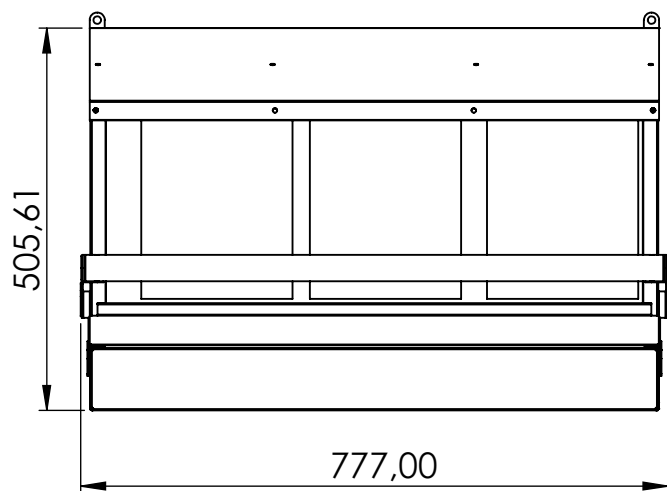

Ormi Group

CÓDIGO ORMI GROUP/
ORMI GROUP CODE/
CODE ORMI GROUP:

F0200016

PRODUCTO:
Ponedero Bennu 50 cm

PRODUCT:
Laying nest "Bennu" (50 cm)

PRODUIT:
Pondoir "Bennu" 50 cm

Ormi Group

CÓDIGO ORMI GROUP/
ORMI GROUP CODE/
CODE ORMI GROUP:

F0200017

PRODUCTO:
Ponedero Bennu 75 cm

PRODUCT:
Laying nest "Bennu" (75 cm)

PRODUIT:
Pondoir "Bennu" 75 cm

CÓDIGO ORMI GROUP/
 ORMI GROUP CODE/
 CODE ORMI GROUP: F0200018

PRODUCTO:
 Ponedero Bennu 100 cm

PRODUCT:
 Laying nest "Bennu" (100 cm)