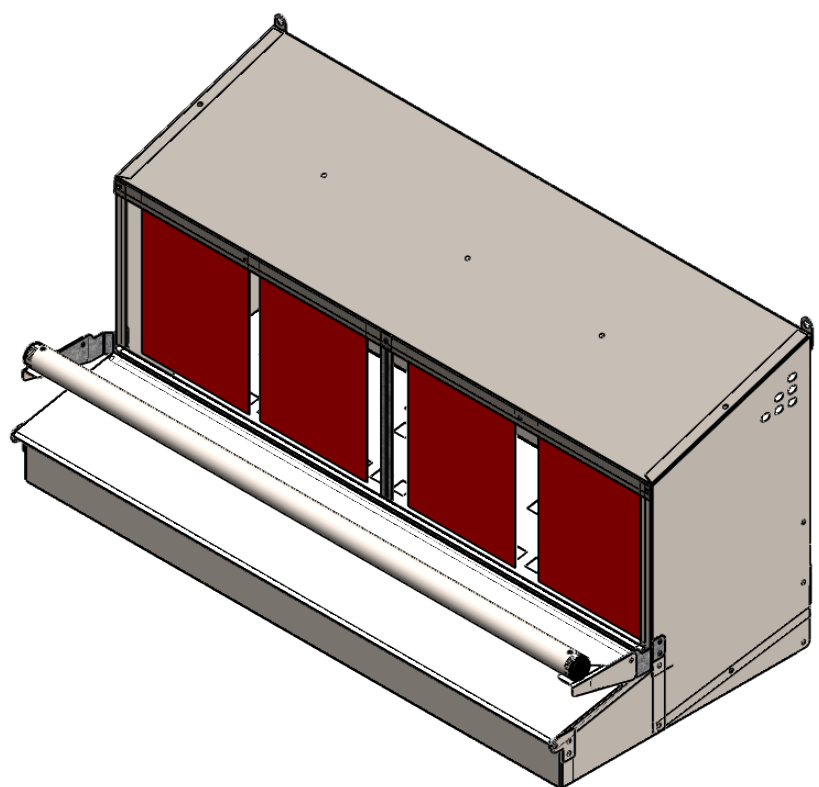

Ormi Group

CÓDIGO ORMI GROUP/
ORMI GROUP CODE/
CODE ORMI GROUP:

F0200016

PRODUCTO:
Ponedero Bennu 50 cm

PRODUCT:
Laying nest "Bennu" (50 cm)

PRODUIT:
Pondoir "Bennu" 50 cm

Ormi Group

CÓDIGO ORMI GROUP/
ORMI GROUP CODE/
CODE ORMI GROUP:

F0200017

PRODUCTO:
Ponedero Bennu 75 cm

PRODUCT:
Laying nest "Bennu" (75 cm)

PRODUIT:
Pondoir "Bennu" 75 cm

CÓDIGO ORMI GROUP/
 ORMI GROUP CODE/
 CODE ORMI GROUP: F0200018

PRODUCTO:
 Ponedero Bennu 100 cm

PRODUCT:
 Laying nest "Bennu" (100 cm)

PRODUIT:
 Pondeoir "Bennu" 100 cm