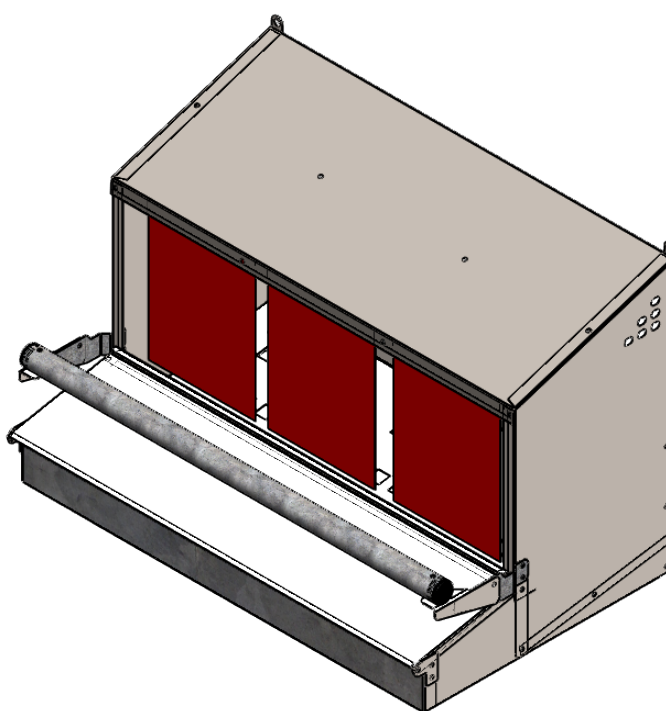

Ormi Group

CÓDIGO ORMI GROUP/
ORMI GROUP CODE/
CODE ORMI GROUP:

F0200016

PRODUCTO:
Ponedero Bennu 50 cm

PRODUCT:
Laying nest "Bennu" (50 cm)

PRODUIT:
Pondoir "Bennu" 50 cm

Ormi Group

CÓDIGO ORMI GROUP/
ORMI GROUP CODE/
CODE ORMI GROUP:

F0200017

PRODUCTO:
Ponedero Bennu 75 cm

PRODUCT:
Laying nest "Bennu" (75 cm)

PRODUIT:
Pondoir "Bennu" 75 cm

CÓDIGO ORMI GROUP/
 ORMI GROUP CODE/
 CODE ORMI GROUP: F0200018

PRODUCTO:
 Ponedero Bennu 100 cm

PRODUCT:
 Laying nest "Bennu" (100 cm)

PRODUIT:
 Pondeoir "Bennu" 100 cm