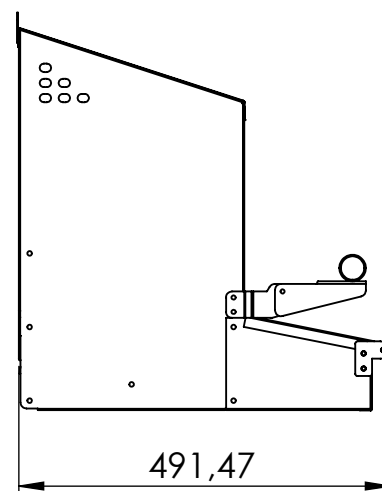

Ormi Group

CÓDIGO ORMI GROUP/
ORMI GROUP CODE/
CODE ORMI GROUP:

F0200016

PRODUCTO:
Ponedero Bennu 50 cm

PRODUCT:
Laying nest "Bennu" (50 cm)

PRODUIT:
Pondoir "Bennu" 50 cm

Ormi Group

CÓDIGO ORMI GROUP/
ORMI GROUP CODE/
CODE ORMI GROUP:

F0200017

PRODUCTO:
Ponedero Bennu 75 cm

PRODUCT:
Laying nest "Bennu" (75 cm)

PRODUIT:
Pondoir "Bennu" 75 cm

CÓDIGO ORMI GROUP/
 ORMI GROUP CODE/
 CODE ORMI GROUP: F0200018

PRODUCTO:
 Ponedero Bennu 100 cm

PRODUCT:
 Laying nest "Bennu" (100 cm)