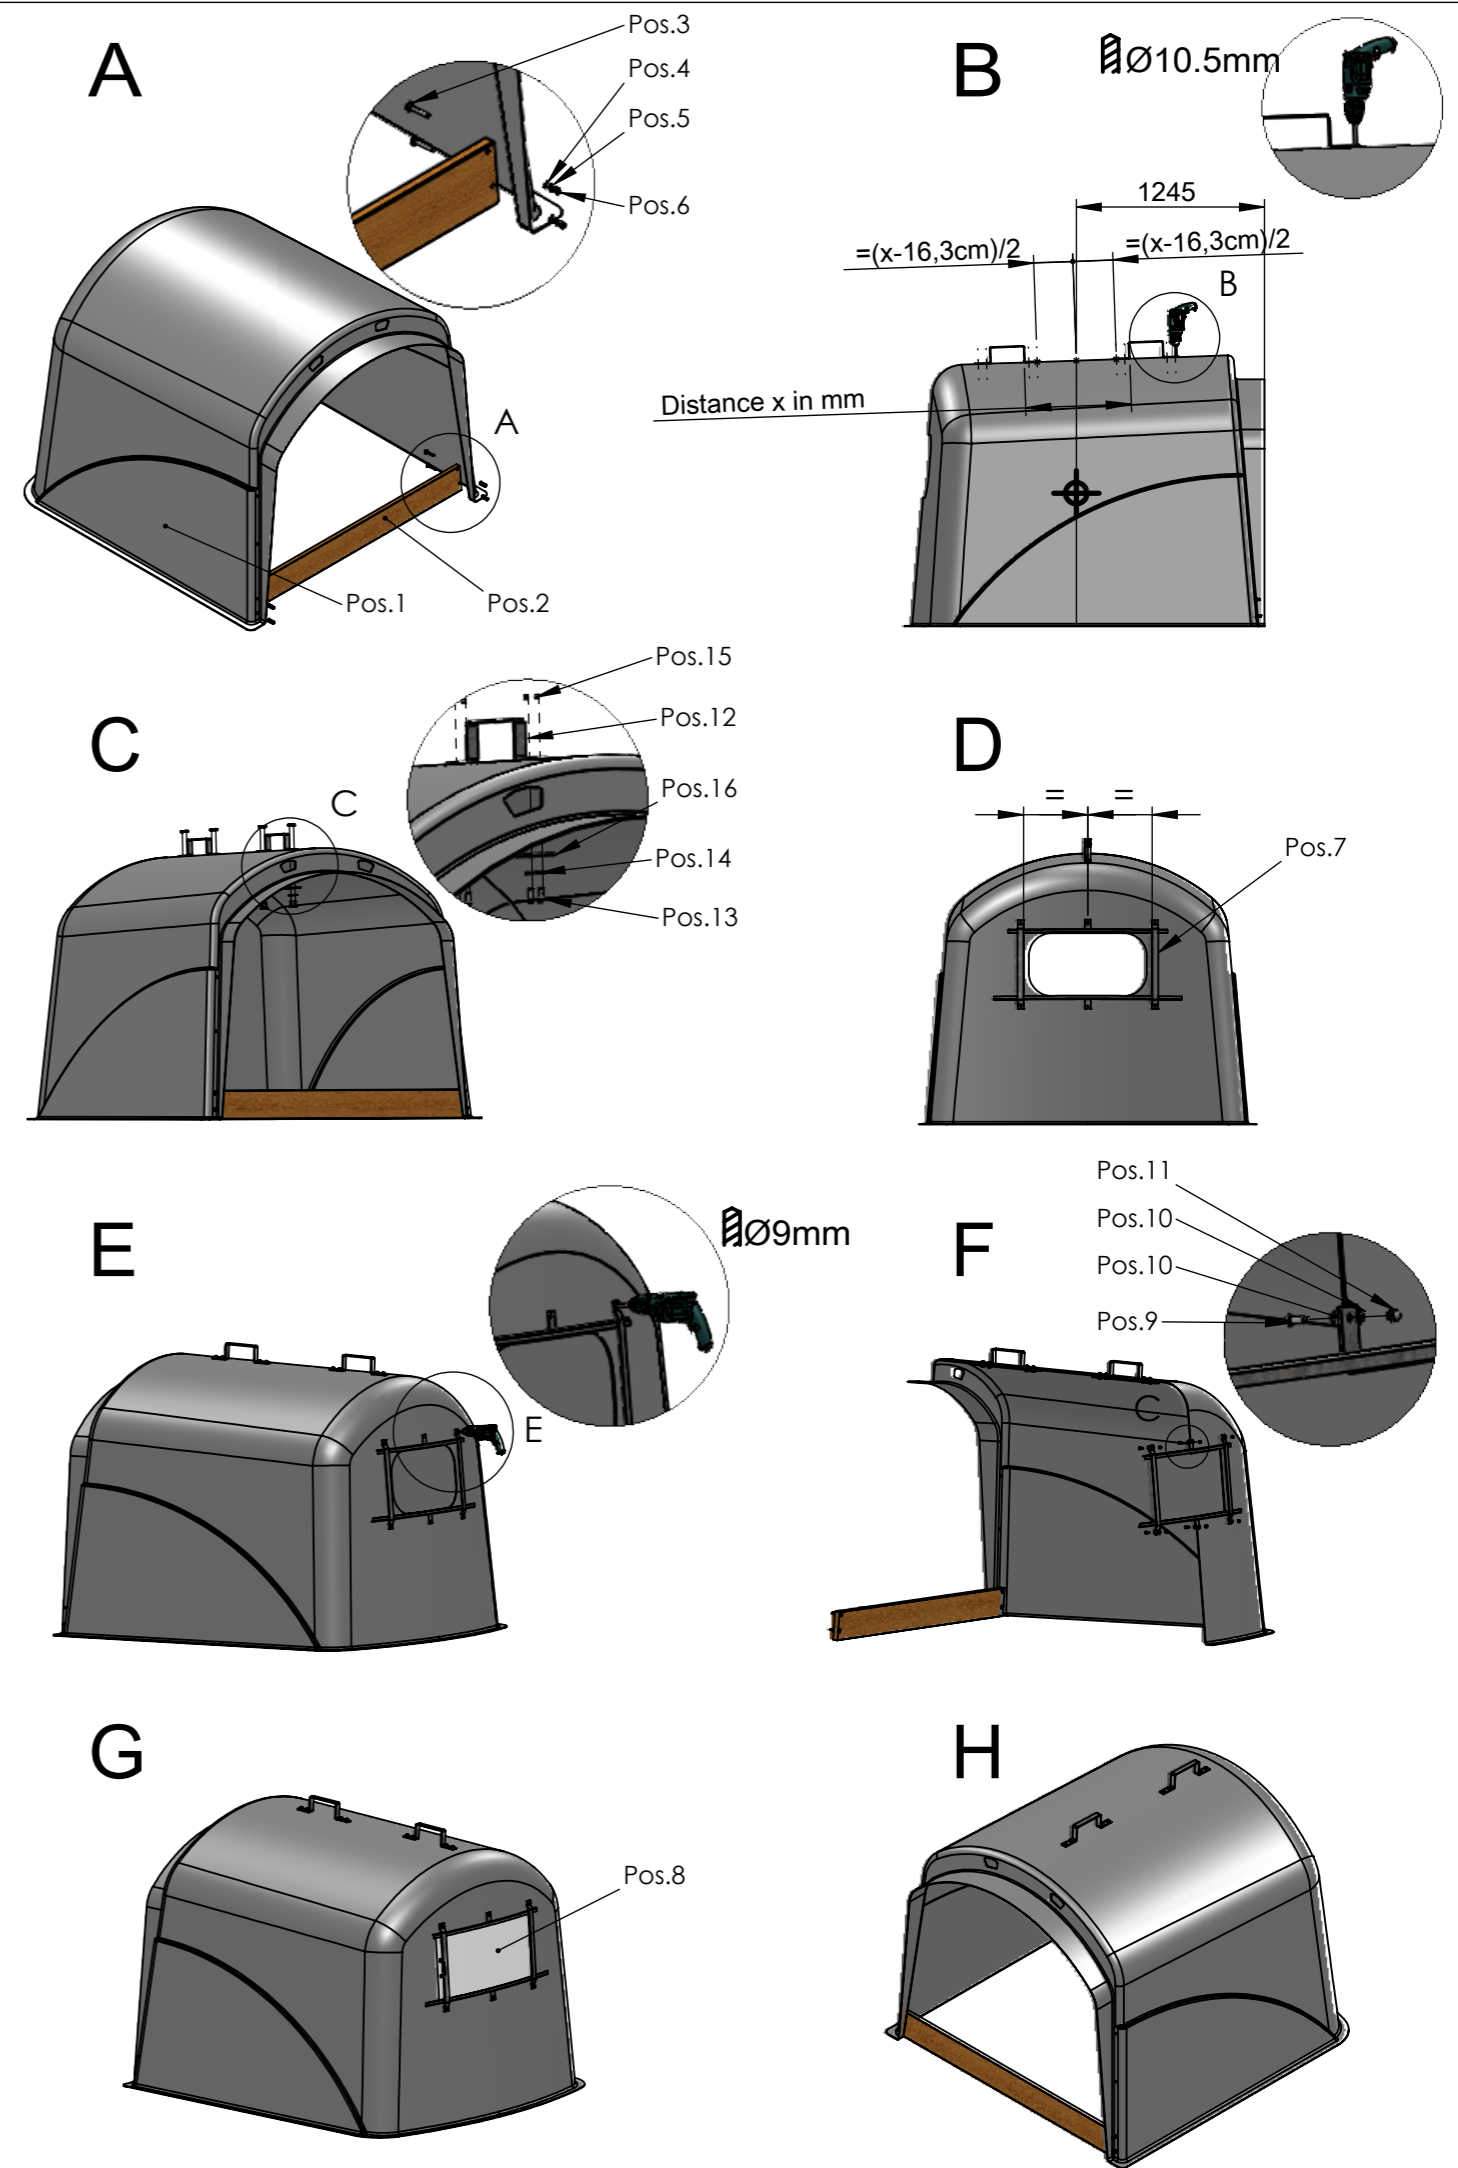

CALF HOUSE Premium 4/5

Assembly Instructions
Art. no. 14440

Pos. 1
1x

Pos. 2
1x

Pos. 3
M10x70
4x

Pos. 4
A10
4x

Pos. 5
F10
4x

Pos. 6
M10
4x

Pos. 7
1x

Pos. 8
1x

Pos. 9
M8x20
6x

Pos. 10
A8
12x

Pos. 11
M8
6x

Pos. 12
2x

Pos. 13
M10x30
8x

Pos. 14
A10-30
8x

Pos. 15
M10
8x

Pos. 16
2x

Fence for CALF HOUSE Premium 4/5 **KERBL**

Assembly Instructions
Art. no. 14415

Pos. 1
1x

Pos. 2
1x

Pos. 3
M10x30
4x

Pos. 4
A10
8x

Pos. 5
M10
4x

Pos. 6
1x

Pos. 7
1x

Pos. 8
4x

Pos. 9
M8x50
4x

Pos. 10
A8
8x

Pos. 11
M8
4x

Pos. 14
1x