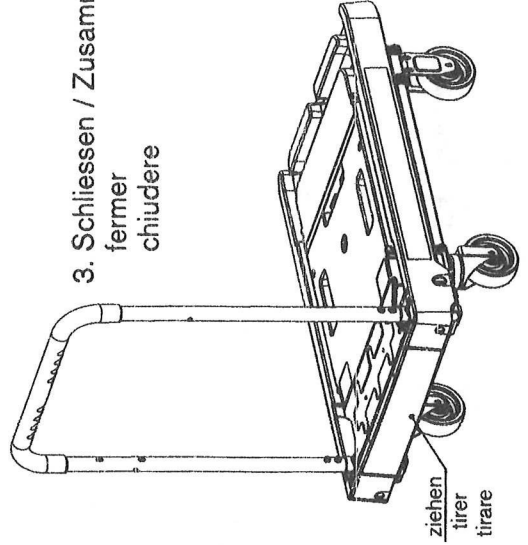

ziehen
tirer
tirare

technocraft
PROFESSIONAL

664314
16900.05.000

max. 200 kg

www.technocraft.swiss

Vertrieb durch:
Alchemet AG
Adetswilerstrasse 2-4
CH-8344 Bäretswil

richtig / correct / giusto

falsch / faux / sbagliato

Funktionszustand „PLATFORM-NUTZUNG“

b) Benützung „Schieben/Ziehen“, ohne Handgriffstange

emploi „pousser/tirer“, sans poignée

utilizzo „spingere/tirare, senza impugnatura