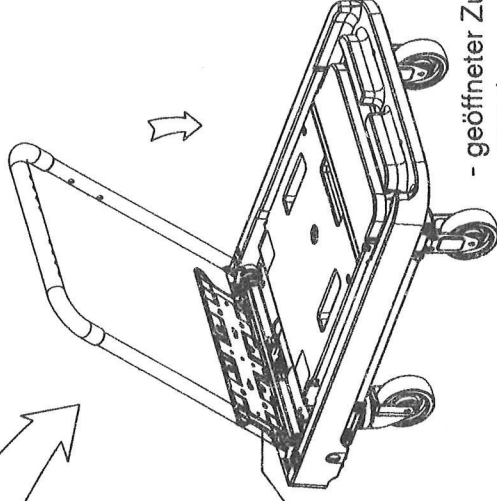

- geöffneter Zustand
- ouvert
- aperto

3. Schliessen / Zusammenklappen
fermer
chiudere