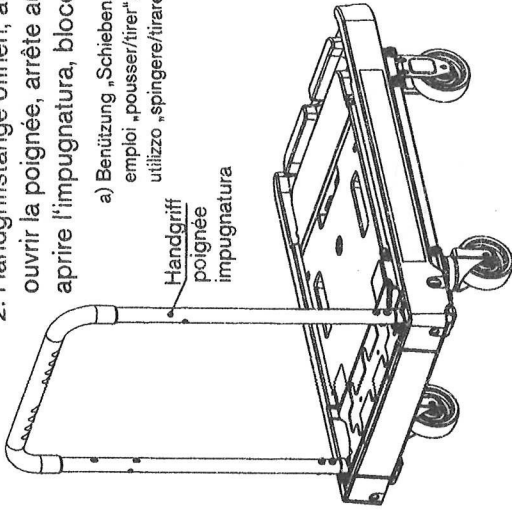

Funktionsanleitung Description Istruzione

Plattformwagen Chariot à plate-forme Carrello a piattaforma

Funktionszustand „TROLLEY-NUTZUNG“

2. Handgriffstange öffnen, automatische Arretierung

ouvrir la poignée, arrête automatique
aprire l'impugnatura, bloccaggio automatico

a) Benützung „Schieben/Ziehen“, mit Handgriffstange
emploi „pousser/tirer“, avec poignée
utilizzo „spingere/tirare, con impugnatura

Handgriff
poignée
impugnatura

- geöffneter Zustand
- ouvert
- aperto

1. Öffnen / Aufklappen
ouvrir
aprire