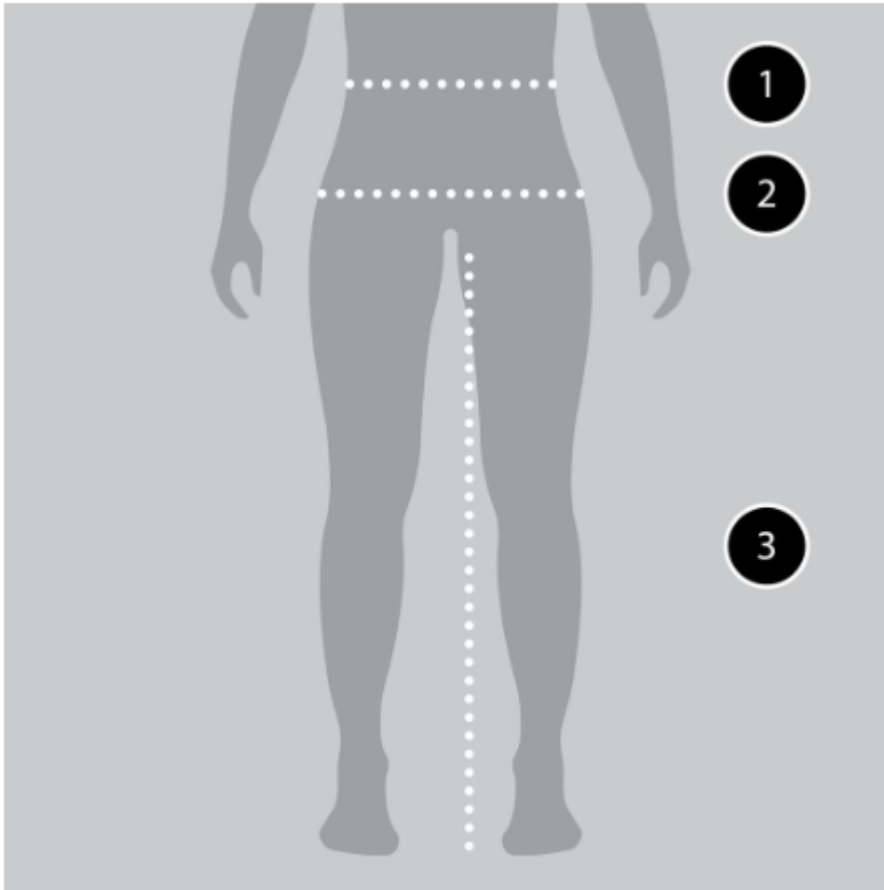

Grössentabelle Runbold Zip Off Pants Women

cm inch

< >

Grösse	XS	S	M	L
	36	38	40	42
Taille	68-70	71-75	76-80	81-86
Hüfte	92-95	96-99	100-104	105-109
Schrittlänge Normal	78	78	79	79

cm inch

< >

Grösse	XS	S	M	L
	36	38	40	42
Taille	26.8-27.6	28-29.5	30-31.5	31.9-33.9
Hüfte	36.2-37.4	37.9-39	39.4-41	41.3-43
Schrittlänge Normal	30.7	30.7	31.1	31.1

Taille¹

Der Taillenumfang gemessen an der schmalsten Stelle.

Hüfte²

Stell deine Füße unter die äussersten Punkte deiner Hüfte und miss den Hüftumfang an der weitesten Stelle.

Beininnenlänge³

Gerade hinstellen und an der Beininnenseite die Länge vom Schritt bis zum Boden messen.