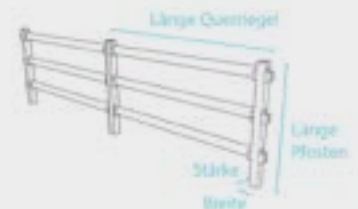

**Endpfosten 11,0 x 10,0 cm (für 5 Querriegel), armiert**

Farbe	Länge (cm)	Gewicht (ca. kg)	Best.-Nr.
■ Braun	230,0	25,4	KEBA 10112 305

**Querriegel 4,2 x 12,0 cm, armiert**

Farbe	Länge (cm)	Gewicht (ca. kg)	Best.-Nr.
■ Braun	250,0	14,2	BBE 4212 250

**Koppelecke rechtwinklig 10,0 x 11,0 cm**

Farbe	Länge (cm)	Gewicht (ca. kg)	Best.-Nr.
■ Braun	11,0	0,8	KEB 101 111

Inklusive Montagematerial.

**WEITERFÜHRENDE DOKUMENTE AUF WWW.HANIT.DE**

- » Einbauempfehlung
- » Allgemeine Materialkennwerte
- » Allgemeine Verarbeitungshinweise
- » Datenblatt Koppeltore inkl. Aufnahme