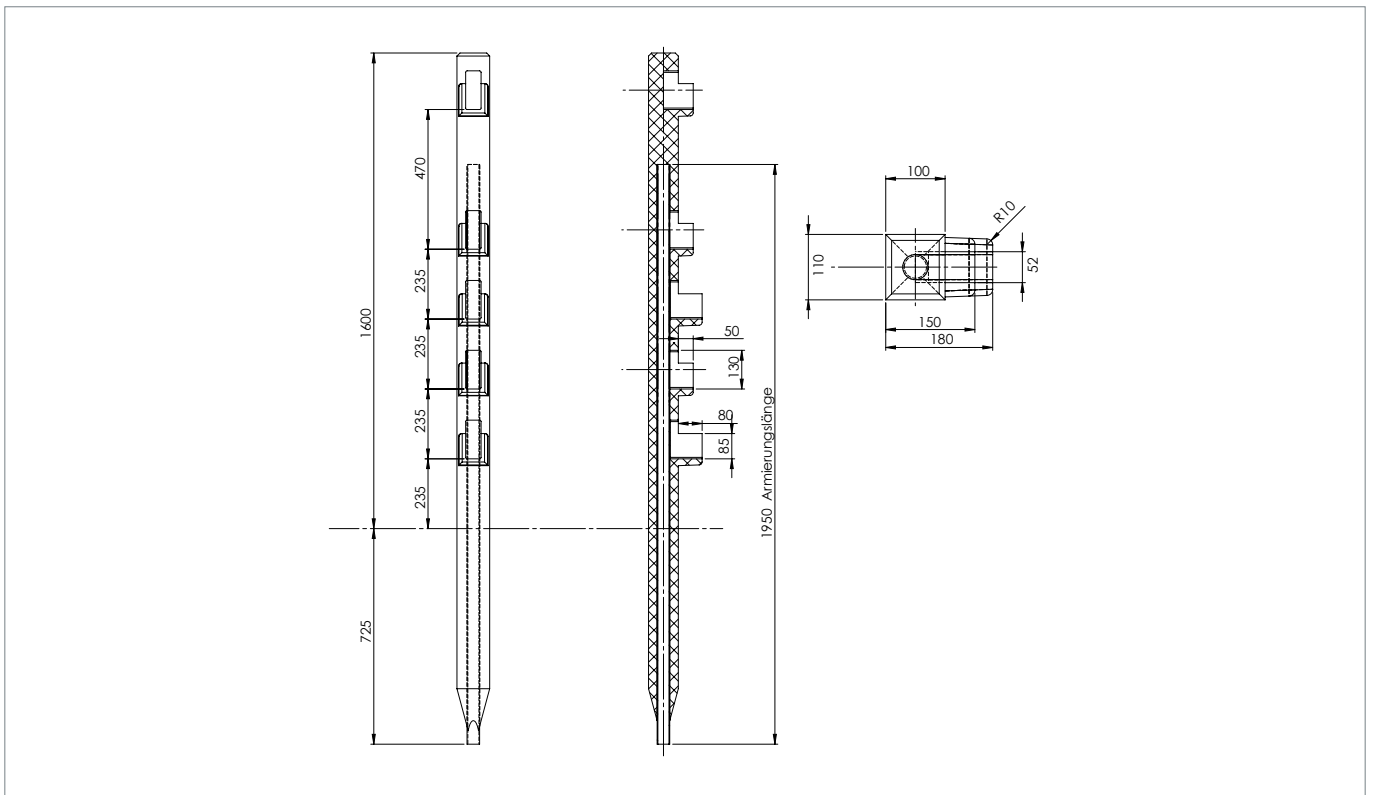

KOPPELENDPOSTEN FÜR 5 QUERRIEGEL