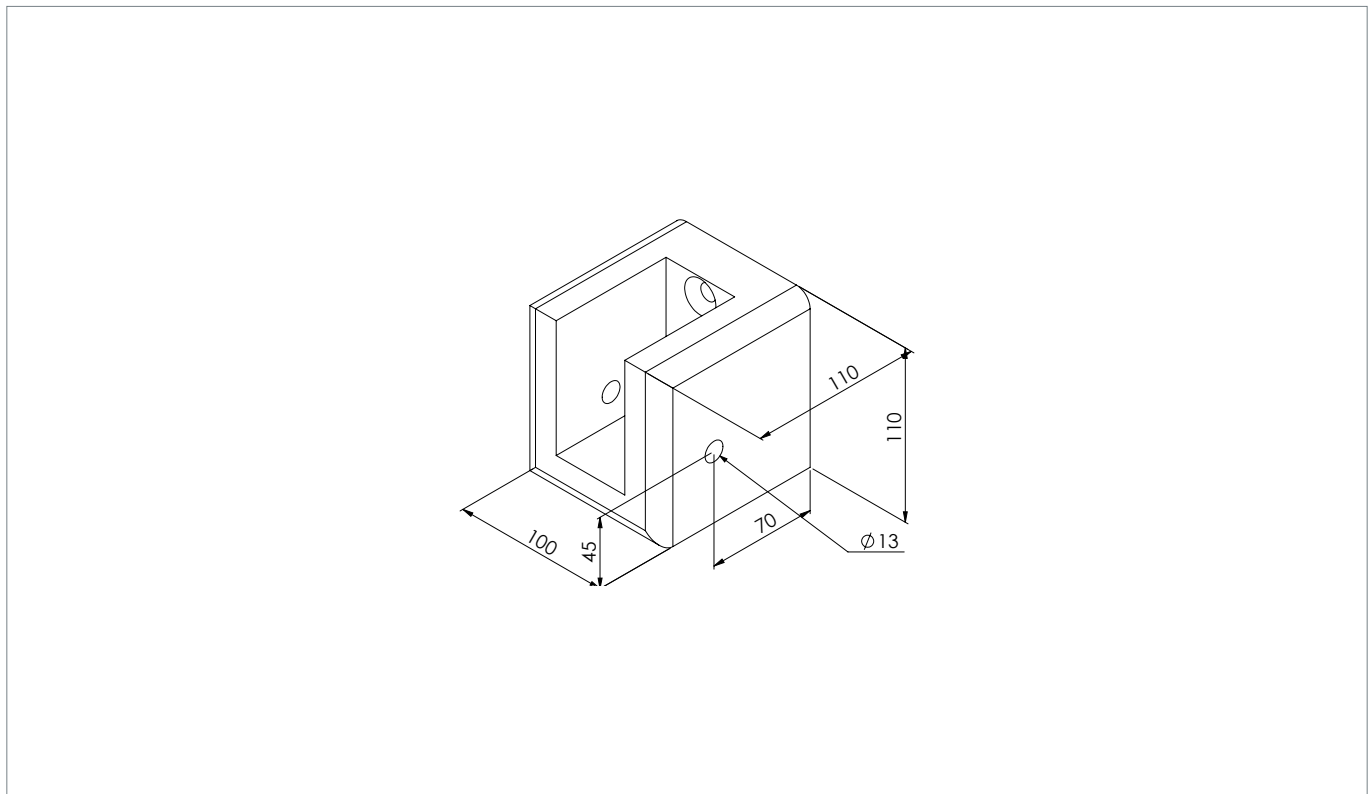

KOPPELECKE

SYSTEMKOMPONENTEN

Standpfosten 11,0 x 10,0 cm (für 3 Querriegel), armiert

Farbe	Länge (cm)	Gewicht (ca. kg)	Best.-Nr.
■ Braun	230,0	24,6	KPBA 10112 303-LA

Standpfosten 11,0 x 10,0 cm (für 5 Querriegel), armiert

Farbe	Länge (cm)	Gewicht (ca. kg)	Best.-Nr.
■ Braun	230,0	26,3	KPBA 10112 305

Endpfosten 11,0 x 10,0 cm (für 3 Querriegel), armiert

Farbe	Länge (cm)	Gewicht (ca. kg)	Best.-Nr.
■ Braun	230,0	24,7	KEBA 10112 303

Endpfosten 11,0 x 10,0 cm (für 5 Querriegel), armiert

Farbe	Länge (cm)	Gewicht (ca. kg)	Best.-Nr.
■ Braun	230,0	25,4	KEBA 10112 305

Querriegel 4,2 x 12,0 cm, armiert

Farbe	Länge (cm)	Gewicht (ca. kg)	Best.-Nr.
■ Braun	250,0	14,2	BBE 4212 250

Koppelecke rechtwinklig 10,0 x 11,0 cm

Farbe	Länge (cm)	Gewicht (ca. kg)	Best.-Nr.
■ Braun	11,0	0,8	KEB 101 111

Inklusive Montagematerial.