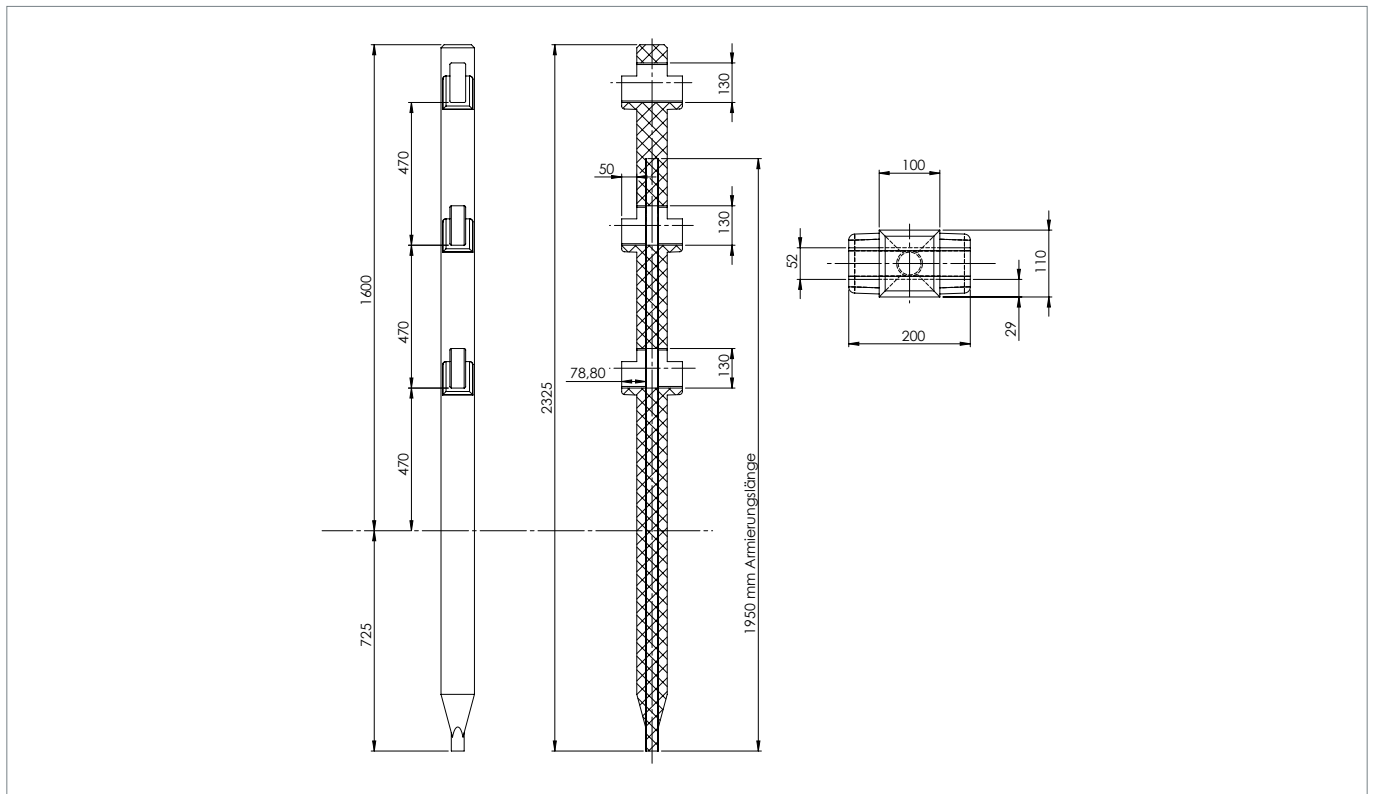

KOPPELPOSTEN FÜR 3 QUERRIEGEL