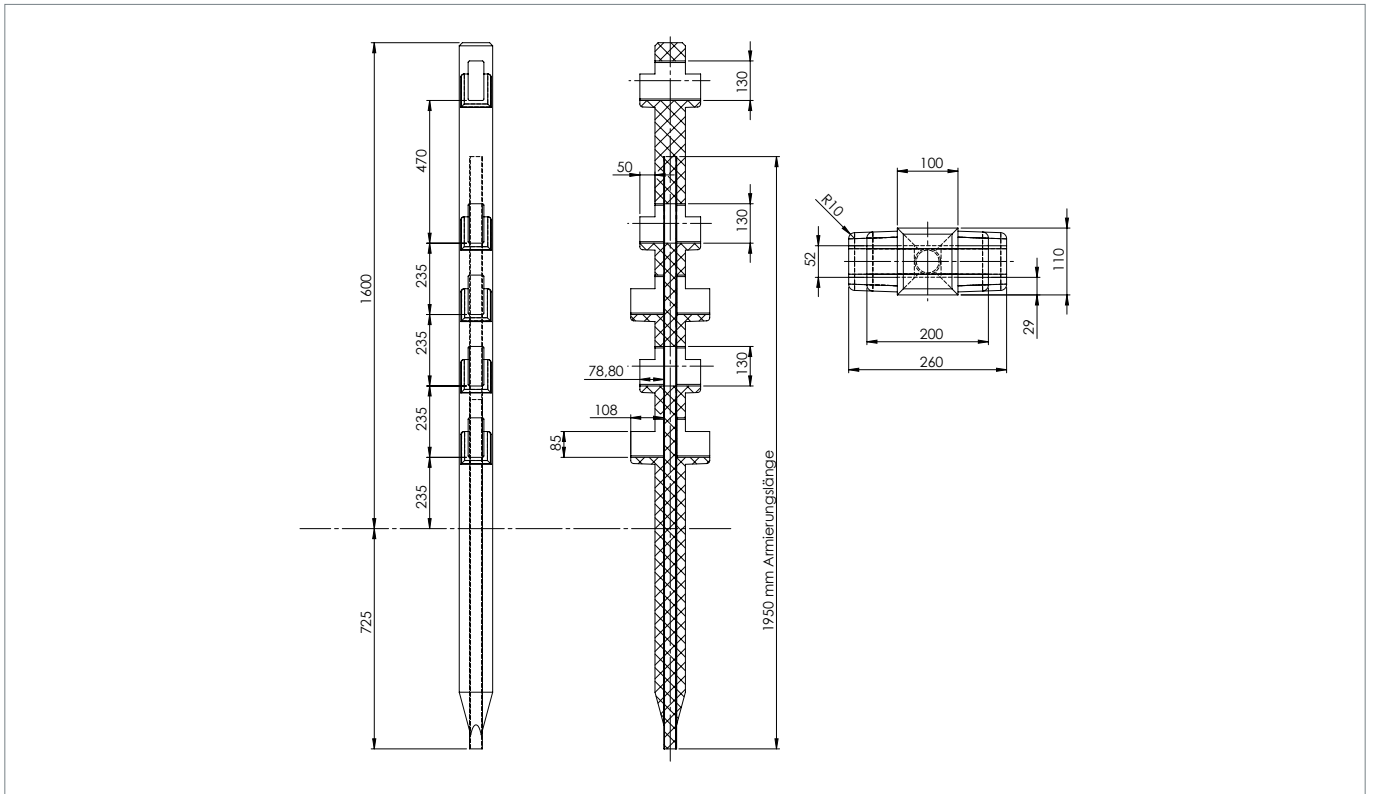

KOPPELPOSTEN FÜR 5 QUERRIEGEL