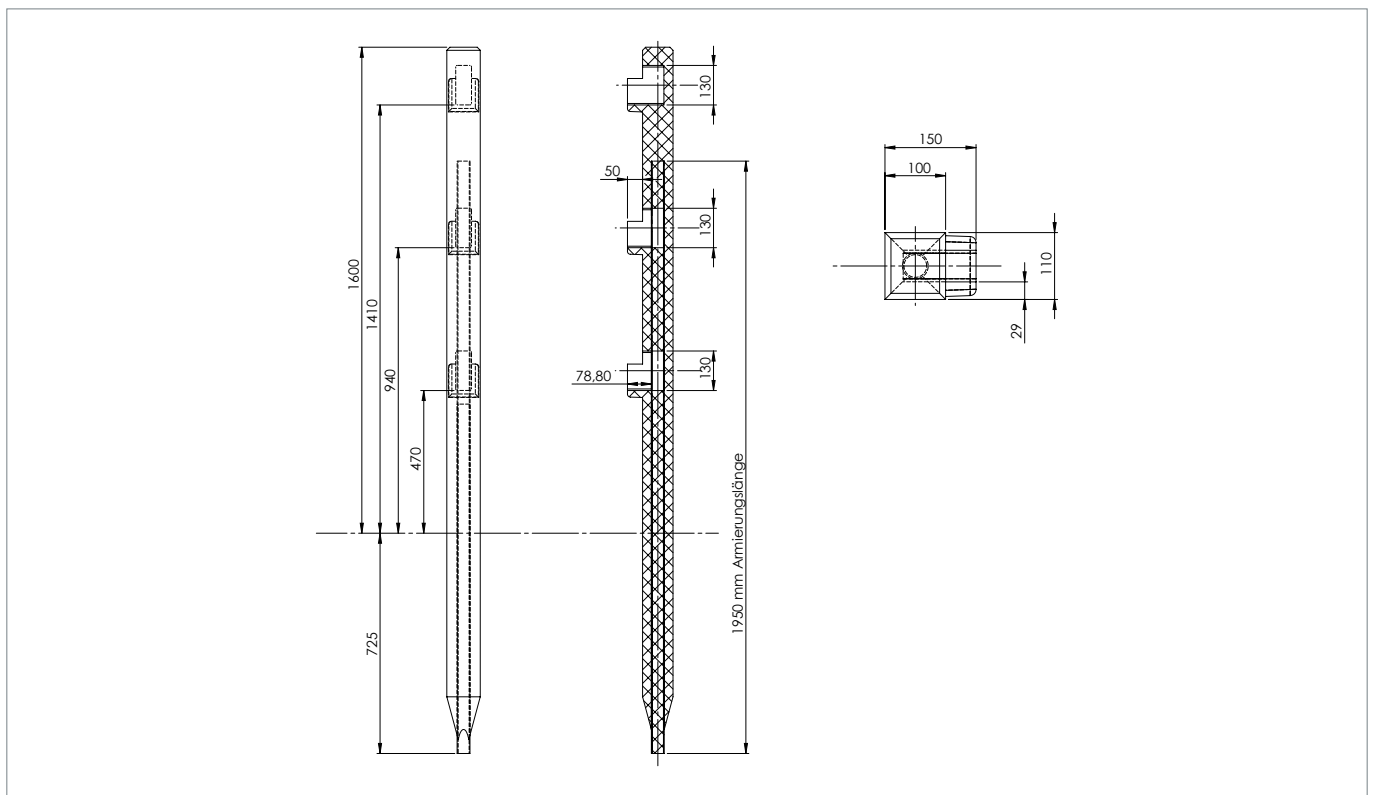

KOPPELENDPOSTEN FÜR 3 QUERRIEGEL