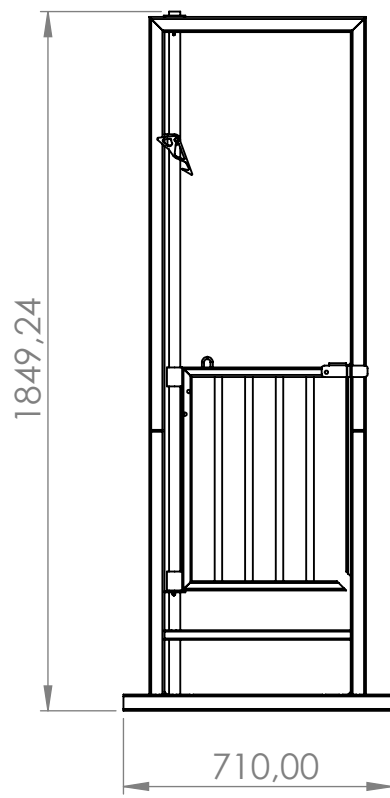

C

B

B

Ormi Group

CÓDIGO ORMI GROUP/
ORMI GROUP CODE/
CODE ORMI GROUP: **F0100032**

PRODUCTO:
Puerta trasera para mangas

PRODUCT:
Rear door for fences guides

PRODUIT:
Porte arrière pour guides de clôture