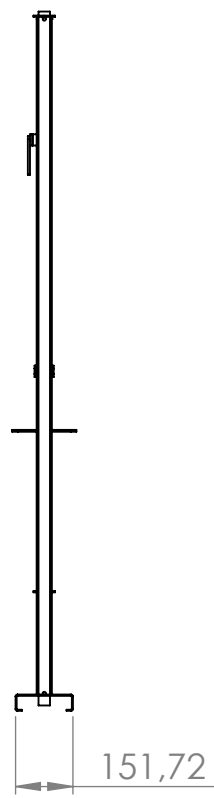

4 3 2 1

F

F

E

E

D

D

C

C

B

B

Ormi Group

CÓDIGO ORMI GROUP/
ORMI GROUP CODE/
CODE ORMI GROUP: **F0100032**

PRODUCTO:
Puerta trasera para mangas

PRODUCT:
Rear door for fences guides

PRODUIT:
Porte arrière pour guides de clôture