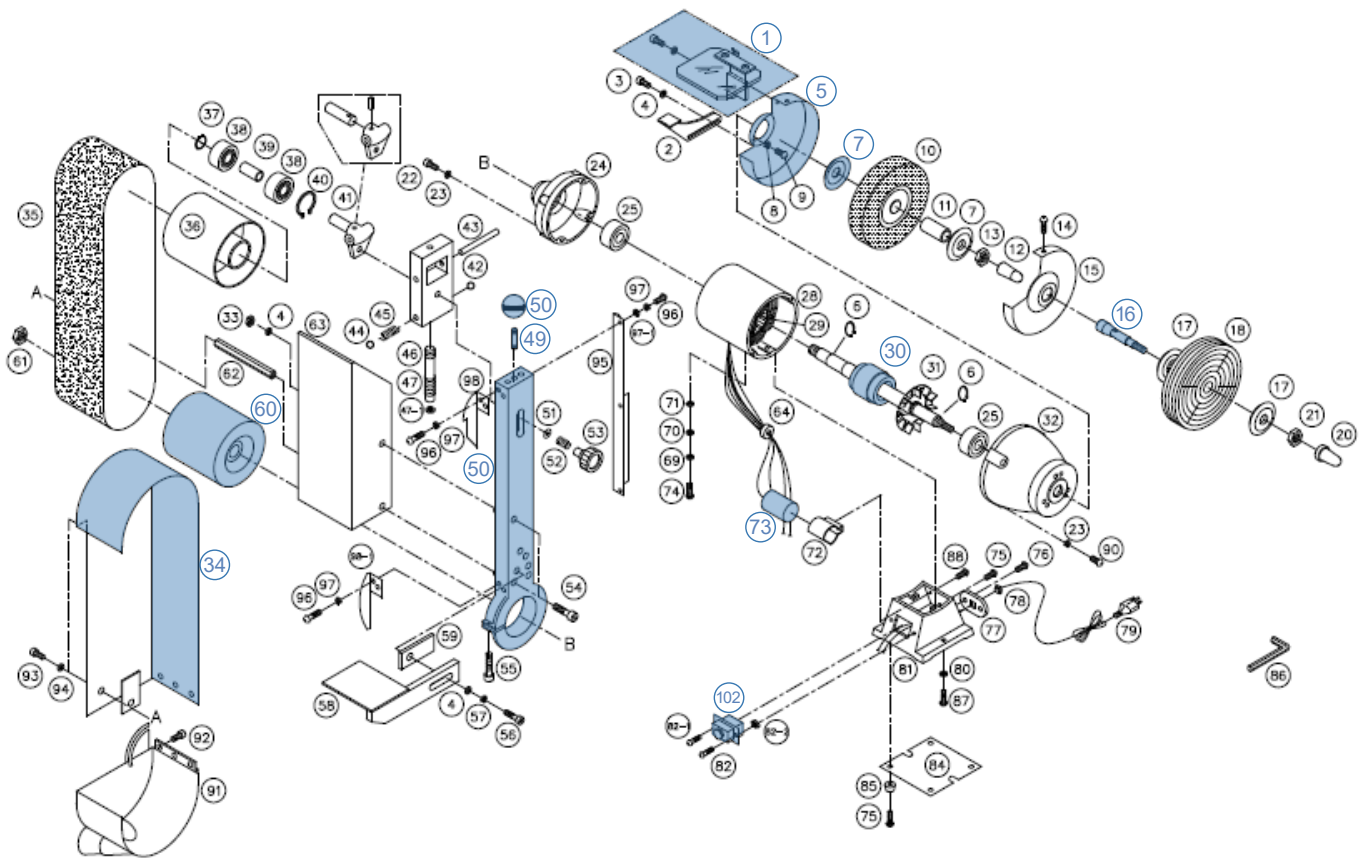

**BANDSCHLEIFMASCHINE BS-50+
TOURET-PONCEUSE À BANDE BS-50+****Art. Nr. 659092 | Art. No 659092**

Pos	Art.Nr. Art. N°	Artikel DE	Article FR	Details/Inhalt Détails/Contenu
1	166895	ALDURO Sichtschutz Satz	ALDURO Jeu d'écrans de protection	Pos. 1, 2, 3, 4, 56, 57, 58, 59
5	166922	ALDURO Schleifschutzdeckel Satz	ALDURO Jeu de protections de meulage	Pos. 5, 8, 9, 14, 15
7	166941	ALDURO Flansch	ALDURO Bride	Pos. 7, 11, 12, 13
16	718981	ALDURO Wellen-/Flansch Satz	ALDURO Jeu d'arbre/bride	Pos. 16, 17, 20, 21
30	741404	ALDURO Rotor Satz	ALDURO Jeu de rotor	Pos. 6, 22, 23, 24, 25, 29, 30, 31, 32, 54, 69, 70, 71, 74
34	166951	ALDURO Abdeckung Satz	ALDURO Jeu de couverture	Pos. 34, 91, 92, 93, 94
48	659772	ALDURO Handknopf	ALDURO Poignée	Pos. 48
49	659698	ALDURO Gewindestange	ALDURO Tige filetée	Pos. 49
50	166964	ALDURO Schleifarm Satz	ALDURO Jeu de bras de meulage	Pos. 4, 33, 41, 42, 43, 44, 45, 46, 47, 48, 49, 50, 51, 52, 53, 95, 96, 97
60	166970	ALDURO Gummirollen Satz	ALDURO Jeu de rouleaux en caoutchouc	Pos. 36, 37, 38, 39, 40, 60, 61
73	166983	ALDURO Kondensator Satz	ALDURO Jeu de condensateurs	Pos. 72, 73
102	166984	ALDURO Schalter Satz	ALDURO Jeu d'interrupteurs	Pos. 75, 76, 77, 78, 79, 80, 81, 82, 84, 85, 87, 88, 102